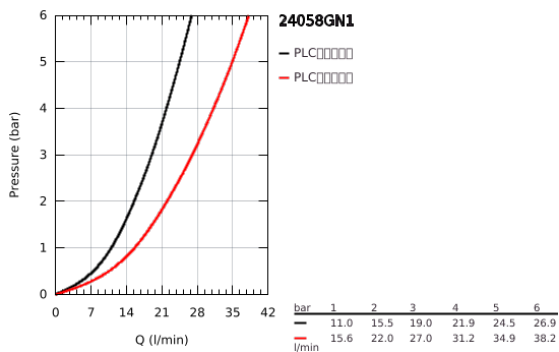

24 058 GN1 欧适 暗置浴缸/淋浴混合龙头面板

产品描述

- Colour: 亚光金色晨曦
- Rapido利必多智能盒(35 600/35 604)
- 46 毫米阀芯
- 高仪持久表面
- 嵌墙式装饰盖带高仪快可适 (暗置装饰盖和轴封, 暗置固定件)
- 金属装饰盖, 6度可调节
- 金属把手
- 自动两路分水器
- without roughing-in set 35 600/35 604 (please order separately)
- 流量性能: 出水口B=27升/分钟, 出水口C=27升/分钟