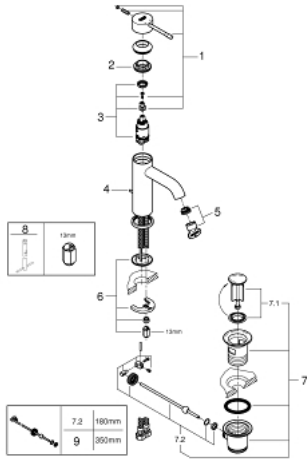

24 058 GN1 欧适 暗置浴缸/淋浴混合龙头面板

产品描述

- Colour: 亚光金色晨曦
- Rapido利必多智能盒(35 600/35 604)
- 46 毫米阀芯
- 高仪持久表面
- 嵌墙式装饰盖带高仪快可适 (暗置装饰盖和轴封, 暗置固定件)
- 金属装饰盖, 6度可调节
- 金属把手
- 自动两路分水器
- without roughing-in set 35 600/35 604 (please order separately)
- 流量性能: 出水口B=27升/分钟, 出水口C=27升/分钟

24 058 GN1 欧适 暗置浴缸/淋浴混合龙头面板

备件, 十月 2016 – now

- 1: 把手 (Spare part-nr. 46917GN0)
- 2: 碗盆龙头 (Spare part-nr. 46715000)
- 3: 阀芯 (Spare part-nr. 46580000)
- 4: 落水 (Spare part-nr. 46739GN0)
- 5: 起泡器 (Spare part-nr. 48270000)
- 6: Shank mounting kit (Spare part-nr. 46645000)
- 7: 落水配套 (Spare part-nr. 28910GN0)
- 7.1: 落水塞 (Spare part-nr. 07182GN0)
- 7.2: 球头杆 (Spare part-nr. 07052000)
- 8: 扳手 (Spare part-nr. 19017000)*
- 9: 球头杆 (Spare part-nr. 07341000)*