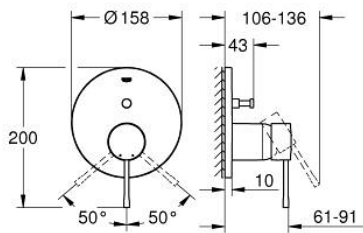

24 058 GN1 欧适 暗置浴缸/淋浴混合龙头面板

产品描述

- Colour: 亚光金色晨曦
- Rapido利必多智能盒(35 600/35 604)
- 46 毫米阀芯
- 高仪持久表面
- 嵌墙式装饰盖带高仪快可适 (暗置装饰盖和轴封, 暗置固定件)
- 金属装饰盖, 6度可调节
- 金属把手
- 自动两路分水器
- without roughing-in set 35 600/35 604 (please order separately)
- 流量性能: 出水口B=27升/分钟, 出水口C=27升/分钟

24 058 GN1 欧适 暗置浴缸/淋浴混合龙头面板

备件, 十月 2016 – now

- 1: 把手 (Spare part-nr. 46917GN0)
- 2: 碗盆龙头 (Spare part-nr. 46715000)
- 3: 阀芯 (Spare part-nr. 46580000)
- 4: 落水 (Spare part-nr. 46739GN0)
- 5: 起泡器 (Spare part-nr. 48270000)
- 6: Shank mounting kit (Spare part-nr. 46645000)
- 7: 落水配套 (Spare part-nr. 28910GN0)
- 7.1: 落水塞 (Spare part-nr. 07182GN0)
- 7.2: 球头杆 (Spare part-nr. 07052000)
- 8: 扳手 (Spare part-nr. 19017000)*
- 9: 球头杆 (Spare part-nr. 07341000)*