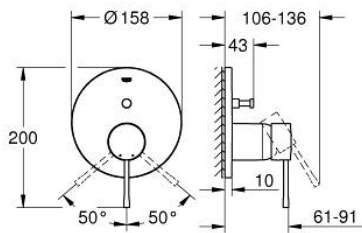

24 058 GL1 欧适 暗置浴缸/淋浴混合龙头面板

产品描述

- Colour: 镜面金色晨曦
- Rapido利必多智能盒(35 600/35 604)
- 46 毫米阀芯
- 高仪持久表面
- 嵌墙式装饰盖带高仪快可适（暗置装饰盖和轴封，暗置固定件）
- 金属装饰盖，6度可调节
- 金属把手
- 自动两路分水器
- without roughing-in set 35 600/35 604 (please order separately)
- 流量性能：出水口B=27升/分钟，出水口C=27升/分钟

24 058 GL1 欧适 暗置浴缸/淋浴混合龙头面板

备件, 七月 2016 – now

- 1: 把手 (Spare part-nr. 46917GL0)
- 2: 碗盆龙头 (Spare part-nr. 46715000)
- 3: 阀芯 (Spare part-nr. 46580000)
- 4: lift rod (Spare part-nr. 46739GL0)
- 5: 起泡器 (Spare part-nr. 48270000)
- 6: Shank mounting kit (Spare part-nr. 46645000)
- 7: 落水配套 (Spare part-nr. 28910GL0)
- 7.1: 落水塞 (Spare part-nr. 07182GL0)
- 7.2: 球头杆 (Spare part-nr. 07052000)
- 8: 扳手 (Spare part-nr. 19017000)*
- 9: 球头杆 (Spare part-nr. 07341000)*