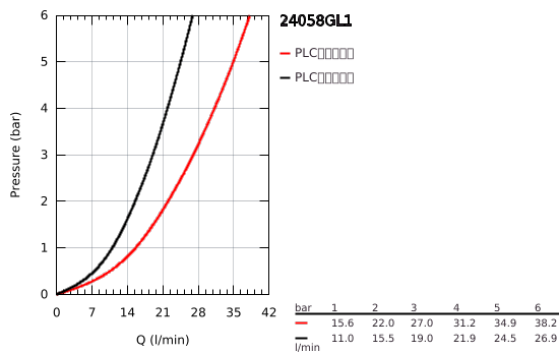

24 058 GL1 欧适 暗置浴缸/淋浴混合龙头面板

产品描述

- Colour: 镜面金色晨曦
- Rapido利必多智能盒(35 600/35 604)
- 46 毫米阀芯
- 高仪持久表面
- 嵌墙式装饰盖带高仪快可适（暗置装饰盖和轴封，暗置固定件）
- 金属装饰盖，6度可调节
- 金属把手
- 自动两路分水器
- without roughing-in set 35 600/35 604 (please order separately)
- 流量性能：出水口B=27升/分钟，出水口C=27升/分钟