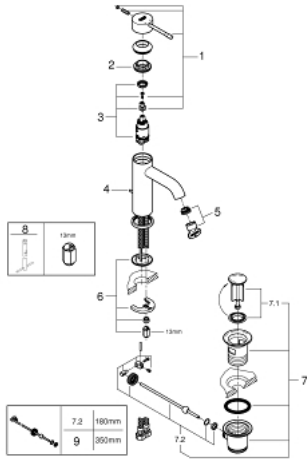

24 058 GL1 欧适 暗置浴缸/淋浴混合龙头面板

产品描述

- Colour: 镜面金色晨曦
- Rapido利必多智能盒(35 600/35 604)
- 46 毫米阀芯
- 高仪持久表面
- 嵌墙式装饰盖带高仪快可适（暗置装饰盖和轴封，暗置固定件）
- 金属装饰盖，6度可调节
- 金属把手
- 自动两路分水器
- without roughing-in set 35 600/35 604 (please order separately)
- 流量性能：出水口B=27升/分钟，出水口C=27升/分钟

24 058 GL1 欧适 暗置浴缸/淋浴混合龙头面板

备件, 七月 2016 – now

- 1: 把手 (Spare part-nr. 46917GL0)
- 2: 碗盆龙头 (Spare part-nr. 46715000)
- 3: 阀芯 (Spare part-nr. 46580000)
- 4: lift rod (Spare part-nr. 46739GL0)
- 5: 起泡器 (Spare part-nr. 48270000)
- 6: Shank mounting kit (Spare part-nr. 46645000)
- 7: 落水配套 (Spare part-nr. 28910GL0)
- 7.1: 落水塞 (Spare part-nr. 07182GL0)
- 7.2: 球头杆 (Spare part-nr. 07052000)
- 8: 扳手 (Spare part-nr. 19017000)*
- 9: 球头杆 (Spare part-nr. 07341000)*