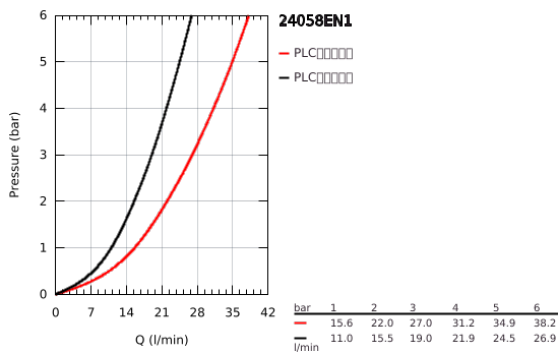

24 058 EN1 欧适 暗置浴缸/淋浴混合龙头面板

产品描述

- Colour: 拉丝镍
- Rapido利必多智能盒(35 600/35 604)
- 46 毫米阀芯
- 高仪持久表面
- 嵌墙式装饰盖带高仪快可适（暗置装饰盖和轴封，暗置固定件）
- 金属装饰盖，6度可调节
- 金属把手
- 自动两路分水器
- 流量性能：出水口B=27升/分钟，出水口C=27升/分钟
- 无安装底盒

24 058 EN1 欧适 暗置浴缸/淋浴混合龙头面板