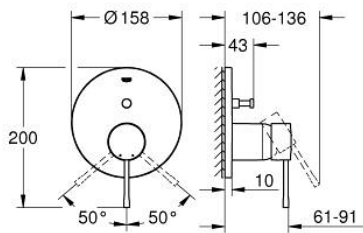

24 058 EN1 欧适 暗置浴缸/淋浴混合龙头面板

产品描述

- Colour: 拉丝镍
- Rapido利必多智能盒(35 600/35 604)
- 46 毫米阀芯
- 高仪持久表面
- 嵌墙式装饰盖带高仪快可适（暗置装饰盖和轴封，暗置固定件）
- 金属装饰盖，6度可调节
- 金属把手
- 自动两路分水器
- 流量性能：出水口B=27升/分钟，出水口C=27升/分钟
- 无安装底盒

24 058 EN1 欧适 暗置浴缸/淋浴混合龙头面板

备件, 七月 2017 – now

- 1: 把手 (Spare part-nr. 46915EN0)
- 2: 法兰盘 (Spare part-nr. 48429EN0)
- 3: 支架 (Spare part-nr. 48440000)
- 4: 面板 (Spare part-nr. 02693EN0)
- 5: 分水器 (Spare part-nr. 48442EN0)
- 6: 阀芯 (Spare part-nr. 46048000)
- 7: 防回流阀 (Spare part-nr. 49085000)
- 8: 紧固件 (Spare part-nr. 48360000)
- 9: 温度限制器 (Spare part-nr. 46308000)*
- 10: Backflow protection combination (EN1717) (Spare part-nr. 14055000)*
- 11: Universal extension set single-lever mixers, 25 mm (Spare part-nr. 14056000)*
- 12: 分水器 (Spare part-nr. 48444EN0)*
- 13: Universal extension set single-lever mixers, 50 mm (Spare part-nr. 14057000)*
- 14: 分水器 (Spare part-nr. 48445EN0)*