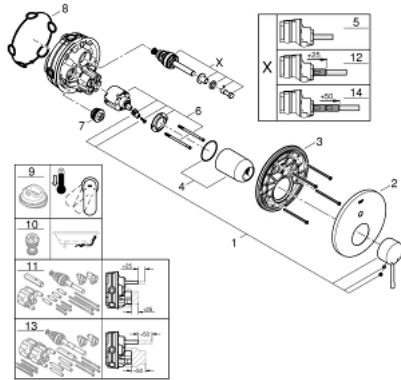

24 058 EN1 欧适 暗置浴缸/淋浴混合龙头面板

产品描述

- Colour: 拉丝镍
- Rapido利必多智能盒(35 600/35 604)
- 46 毫米阀芯
- 高仪持久表面
- 嵌墙式装饰盖带高仪快可适（暗置装饰盖和轴封，暗置固定件）
- 金属装饰盖，6度可调节
- 金属把手
- 自动两路分水器
- 流量性能：出水口B=27升/分钟，出水口C=27升/分钟
- 无安装底盒

24 058 EN1 欧适 暗置浴缸/淋浴混合龙头面板

备件, 七月 2017 – now

- 1: 把手 (Spare part-nr. 46915EN0)
- 2: 法兰盘 (Spare part-nr. 48429EN0)
- 3: 支架 (Spare part-nr. 48440000)
- 4: 面板 (Spare part-nr. 02693EN0)
- 5: 分水器 (Spare part-nr. 48442EN0)
- 6: 阀芯 (Spare part-nr. 46048000)
- 7: 防回流阀 (Spare part-nr. 49085000)
- 8: 紧固件 (Spare part-nr. 48360000)
- 9: 温度限制器 (Spare part-nr. 46308000)*
- 10: Backflow protection combination (EN1717) (Spare part-nr. 14055000)*
- 11: Universal extension set single-lever mixers, 25 mm (Spare part-nr. 14056000)*
- 12: 分水器 (Spare part-nr. 48444EN0)*
- 13: Universal extension set single-lever mixers, 50 mm (Spare part-nr. 14057000)*
- 14: 分水器 (Spare part-nr. 48445EN0)*