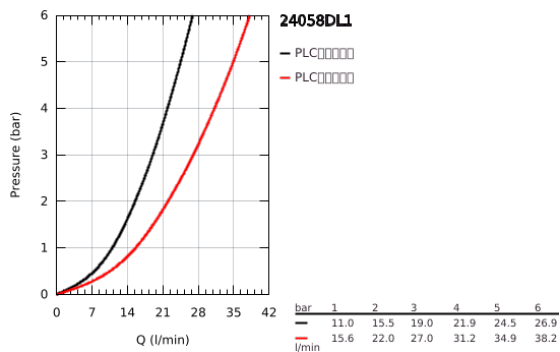

24 058 DL1 欧适 暗置浴缸/淋浴混合龙头面板

产品描述

- Colour: 亚光落日暖阳
- Rapido利必多智能盒(35 600/35 604)
- 46 毫米阀芯
- 高仪持久表面
- 嵌墙式装饰盖带高仪快可适 (暗置装饰盖和轴封, 暗置固定件)
- 金属装饰盖, 6度可调节
- 金属把手
- 自动两路分水器
- without roughing-in set 35 600/35 604 (please order separately)
- 流量性能: 出水口B=27升/分钟, 出水口C=27升/分钟