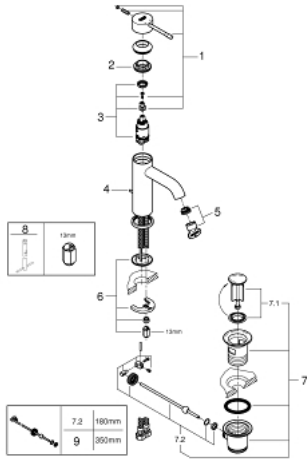

24 058 DL1 欧适 暗置浴缸/淋浴混合龙头面板

产品描述

- Colour: 亚光落日暖阳
- Rapido利必多智能盒(35 600/35 604)
- 46 毫米阀芯
- 高仪持久表面
- 嵌墙式装饰盖带高仪快可适 (暗置装饰盖和轴封, 暗置固定件)
- 金属装饰盖, 6度可调节
- 金属把手
- 自动两路分水器
- without roughing-in set 35 600/35 604 (please order separately)
- 流量性能: 出水口B=27升/分钟, 出水口C=27升/分钟

24 058 DL1 欧适 暗置浴缸/淋浴混合龙头面板

备件, 十月 2016 – now

- 1: 把手 (Spare part-nr. 46917DL0)
- 2: 碗盆龙头 (Spare part-nr. 46715000)
- 3: 阀芯 (Spare part-nr. 46580000)
- 4: lift rod (Spare part-nr. 46739DL0)
- 5: 起泡器 (Spare part-nr. 48270000)
- 6: Shank mounting kit (Spare part-nr. 46645000)
- 7: 落水配套 (Spare part-nr. 28910DL0)
- 7.1: 落水塞 (Spare part-nr. 07182DL0)
- 7.2: 球头杆 (Spare part-nr. 07052000)
- 8: 扳手 (Spare part-nr. 19017000)*
- 9: 球头杆 (Spare part-nr. 07341000)*