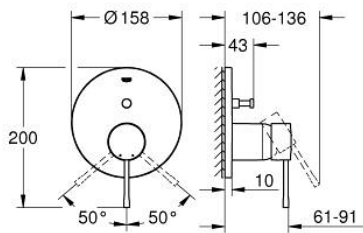

24 058 DL1 欧适 暗置浴缸/淋浴混合龙头面板

产品描述

- Colour: 亚光落日暖阳
- Rapido利必多智能盒(35 600/35 604)
- 46 毫米阀芯
- 高仪持久表面
- 嵌墙式装饰盖带高仪快可适 (暗置装饰盖和轴封, 暗置固定件)
- 金属装饰盖, 6度可调节
- 金属把手
- 自动两路分水器
- without roughing-in set 35 600/35 604 (please order separately)
- 流量性能: 出水口B=27升/分钟, 出水口C=27升/分钟

24 058 DL1 欧适 暗置浴缸/淋浴混合龙头面板

备件, 十月 2016 – now

- 1: 把手 (Spare part-nr. 46917DL0)
- 2: 碗盆龙头 (Spare part-nr. 46715000)
- 3: 阀芯 (Spare part-nr. 46580000)
- 4: lift rod (Spare part-nr. 46739DL0)
- 5: 起泡器 (Spare part-nr. 48270000)
- 6: Shank mounting kit (Spare part-nr. 46645000)
- 7: 落水配套 (Spare part-nr. 28910DL0)
- 7.1: 落水塞 (Spare part-nr. 07182DL0)
- 7.2: 球头杆 (Spare part-nr. 07052000)
- 8: 扳手 (Spare part-nr. 19017000)*
- 9: 球头杆 (Spare part-nr. 07341000)*