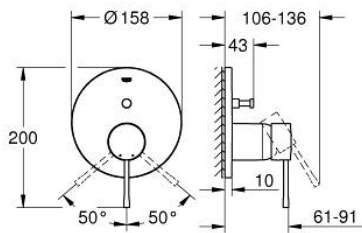

24 058 DC1 欧适 暗置浴缸/淋浴混合龙头面板

产品描述

- Colour: 超钢
- Rapido利必多智能盒(35 600/35 604)
- 46 毫米阀芯
- 高仪持久表面
- 嵌墙式装饰盖带高仪快可适 (暗置装饰盖和轴封, 暗置固定件)
- 金属装饰盖, 6度可调节
- 金属把手
- 自动两路分水器
- without roughing-in set 35 600/35 604 (please order separately)
- 流量性能: 出水口B=27升/分钟, 出水口C=27升/分钟

24 058 DC1 欧适 暗置浴缸/淋浴混合龙头面板

备件, 七月 2017 – now

- 1: 把手 (Spare part-nr. 46915DC0)
- 2: 法兰盘 (Spare part-nr. 48429DC0)
- 3: 支架 (Spare part-nr. 48440000)
- 4: 面板 (Spare part-nr. 02693DC0)
- 5: 分水器 (Spare part-nr. 48442DC0)
- 6: 阀芯 (Spare part-nr. 46048000)
- 7: 防回流阀 (Spare part-nr. 49085000)
- 8: 紧固件 (Spare part-nr. 48360000)
- 9: 温度限制器 (Spare part-nr. 46308000)*
- 10: Backflow protection combination (EN1717) (Spare part-nr. 14055000)*
- 11: Universal extension set single-lever mixers, 25 mm (Spare part-nr. 14056000)*
- 12: 分水器 (Spare part-nr. 48444DC0)*
- 13: Universal extension set single-lever mixers, 50 mm (Spare part-nr. 14057000)*
- 14: 分水器 (Spare part-nr. 48445DC0)*