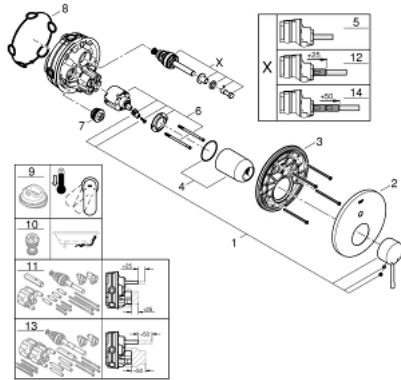

24 058 DC1 欧适 暗置浴缸/淋浴混合龙头面板

产品描述

- Colour: 超钢
- Rapido利必多智能盒(35 600/35 604)
- 46 毫米阀芯
- 高仪持久表面
- 嵌墙式装饰盖带高仪快可适 (暗置装饰盖和轴封, 暗置固定件)
- 金属装饰盖, 6度可调节
- 金属把手
- 自动两路分水器
- without roughing-in set 35 600/35 604 (please order separately)
- 流量性能: 出水口B=27升/分钟, 出水口C=27升/分钟

24 058 DC1 欧适 暗置浴缸/淋浴混合龙头面板

备件, 七月 2017 – now

- 1: 把手 (Spare part-nr. 46915DC0)
- 2: 法兰盘 (Spare part-nr. 48429DC0)
- 3: 支架 (Spare part-nr. 48440000)
- 4: 面板 (Spare part-nr. 02693DC0)
- 5: 分水器 (Spare part-nr. 48442DC0)
- 6: 阀芯 (Spare part-nr. 46048000)
- 7: 防回流阀 (Spare part-nr. 49085000)
- 8: 紧固件 (Spare part-nr. 48360000)
- 9: 温度限制器 (Spare part-nr. 46308000)*
- 10: Backflow protection combination (EN1717) (Spare part-nr. 14055000)*
- 11: Universal extension set single-lever mixers, 25 mm (Spare part-nr. 14056000)*
- 12: 分水器 (Spare part-nr. 48444DC0)*
- 13: Universal extension set single-lever mixers, 50 mm (Spare part-nr. 14057000)*
- 14: 分水器 (Spare part-nr. 48445DC0)*