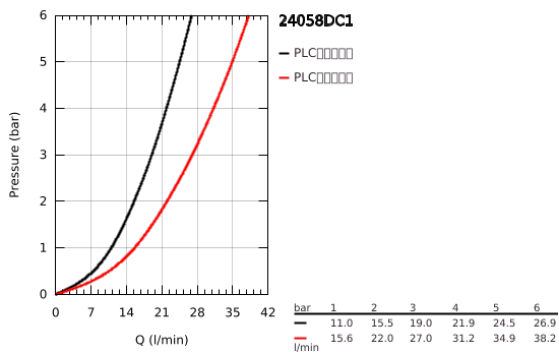

24 058 DC1 欧适 暗置浴缸/淋浴混合龙头面板

产品描述

- Colour: 超钢
- Rapido利必多智能盒(35 600/35 604)
- 46 毫米阀芯
- 高仪持久表面
- 嵌墙式装饰盖带高仪快可适 (暗置装饰盖和轴封, 暗置固定件)
- 金属装饰盖, 6度可调节
- 金属把手
- 自动两路分水器
- without roughing-in set 35 600/35 604 (please order separately)
- 流量性能: 出水口B=27升/分钟, 出水口C=27升/分钟