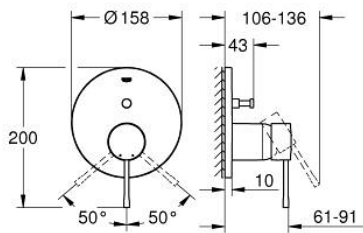

24 058 AL1 欧适 暗置浴缸/淋浴混合龙头面板

产品描述

- Colour: 石墨灰
- Rapido利必多智能盒(35 600/35 604)
- 46 毫米阀芯
- 高仪持久表面
- 嵌墙式装饰盖带高仪快可适 (暗置装饰盖和轴封, 暗置固定件)
- 金属装饰盖, 6度可调节
- 金属把手
- 自动两路分水器
- without roughing-in set 35 600/35 604 (please order separately)
- 流量性能: 出水口B=27升/分钟, 出水口C=27升/分钟

24 058 AL1 欧适 暗置浴缸/淋浴混合龙头面板

备件, 七月 2017 – now

- 1: 把手 (Spare part-nr. 46915AL0)
- 2: 法兰盘 (Spare part-nr. 48429AL0)
- 3: 支架 (Spare part-nr. 48440000)
- 4: 面板 (Spare part-nr. 02693AL0)
- 5: 分水器 (Spare part-nr. 48442AL0)
- 6: 阀芯 (Spare part-nr. 46048000)
- 7: 防回流阀 (Spare part-nr. 49085000)
- 8: 紧固件 (Spare part-nr. 48360000)
- 9: 温度限制器 (Spare part-nr. 46308000)*
- 10: Backflow protection combination (EN1717) (Spare part-nr. 14055000)*
- 11: Universal extension set single-lever mixers, 25 mm (Spare part-nr. 14056000)*
- 12: 分水器 (Spare part-nr. 48444AL0)*
- 13: Universal extension set single-lever mixers, 50 mm (Spare part-nr. 14057000)*
- 14: 分水器 (Spare part-nr. 48445AL0)*