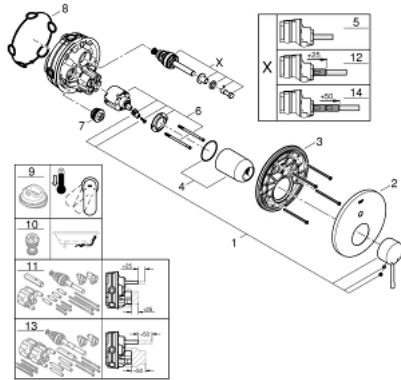

24 058 AL1 欧适 暗置浴缸/淋浴混合龙头面板

产品描述

- Colour: 石墨灰
- Rapido利必多智能盒(35 600/35 604)
- 46 毫米阀芯
- 高仪持久表面
- 嵌墙式装饰盖带高仪快可适 (暗置装饰盖和轴封, 暗置固定件)
- 金属装饰盖, 6度可调节
- 金属把手
- 自动两路分水器
- without roughing-in set 35 600/35 604 (please order separately)
- 流量性能: 出水口B=27升/分钟, 出水口C=27升/分钟

24 058 AL1 欧适 暗置浴缸/淋浴混合龙头面板

备件, 七月 2017 – now

- 1: 把手 (Spare part-nr. 46915AL0)
- 2: 法兰盘 (Spare part-nr. 48429AL0)
- 3: 支架 (Spare part-nr. 48440000)
- 4: 面板 (Spare part-nr. 02693AL0)
- 5: 分水器 (Spare part-nr. 48442AL0)
- 6: 阀芯 (Spare part-nr. 46048000)
- 7: 防回流阀 (Spare part-nr. 49085000)
- 8: 紧固件 (Spare part-nr. 48360000)
- 9: 温度限制器 (Spare part-nr. 46308000)*
- 10: Backflow protection combination (EN1717) (Spare part-nr. 14055000)*
- 11: Universal extension set single-lever mixers, 25 mm (Spare part-nr. 14056000)*
- 12: 分水器 (Spare part-nr. 48444AL0)*
- 13: Universal extension set single-lever mixers, 50 mm (Spare part-nr. 14057000)*
- 14: 分水器 (Spare part-nr. 48445AL0)*