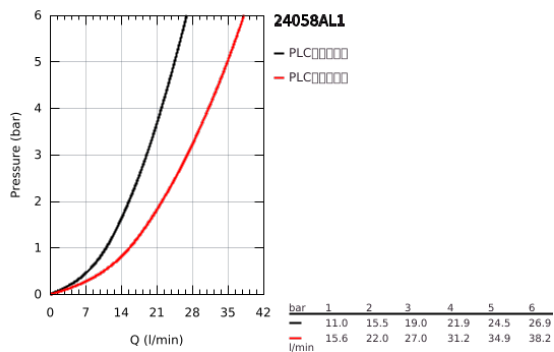

24 058 AL1 欧适 暗置浴缸/淋浴混合龙头面板

产品描述

- Colour: 石墨灰
- Rapido利必多智能盒(35 600/35 604)
- 46 毫米阀芯
- 高仪持久表面
- 嵌墙式装饰盖带高仪快可适 (暗置装饰盖和轴封, 暗置固定件)
- 金属装饰盖, 6度可调节
- 金属把手
- 自动两路分水器
- without roughing-in set 35 600/35 604 (please order separately)
- 流量性能: 出水口B=27升/分钟, 出水口C=27升/分钟