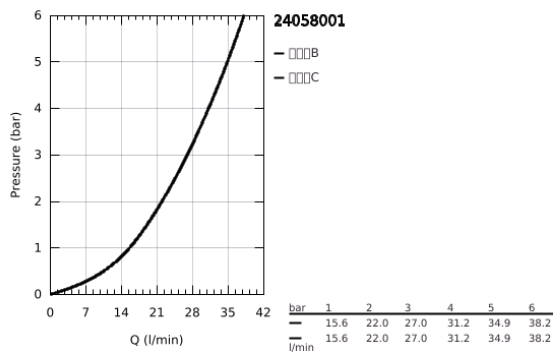

24 058 001 欧适 暗置浴缸/淋浴混合龙头面板

产品描述

- Colour: 镀铬
- Rapido利必多智能盒(35 600/35 604)
- 46 毫米阀芯
- 高仪持久镀铬饰面
- 嵌墙式装饰盖带高仪快可适（暗置装饰盖和轴封，暗置固定件）
- 金属装饰盖，6度可调节
- 金属把手
- 自动两路分水器
- without roughing-in set 35 600/35 604 (please order separately)
- 流量性能：出水口B=27升/分钟，出水口C=27升/分钟