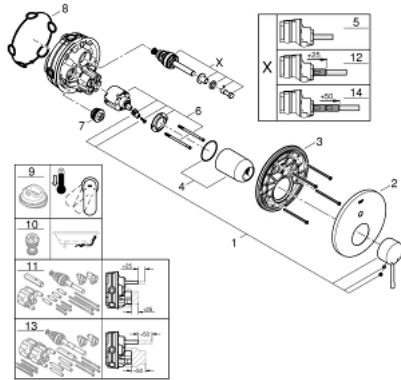

24 058 001 欧适 暗置浴缸/淋浴混合龙头面板

产品描述

- Colour: 镀铬
- Rapido利必多智能盒(35 600/35 604)
- 46 毫米阀芯
- 高仪持久镀铬饰面
- 嵌墙式装饰盖带高仪快可适（暗置装饰盖和轴封，暗置固定件）
- 金属装饰盖，6度可调节
- 金属把手
- 自动两路分水器
- without roughing-in set 35 600/35 604 (please order separately)
- 流量性能：出水口B=27升/分钟，出水口C=27升/分钟

24 058 001 欧适 暗置浴缸/淋浴混合龙头面板

备件, 七月 2017 – now

- 1: 把手 (Spare part-nr. 46915000)
- 2: 法兰盘 (Spare part-nr. 48429000)
- 3: 支架 (Spare part-nr. 48440000)
- 4: 面板 (Spare part-nr. 02693000)
- 5: 分水器 (Spare part-nr. 48442000)
- 6: 阀芯 (Spare part-nr. 46048000)
- 7: 防回流阀 (Spare part-nr. 49085000)
- 8: 紧固件 (Spare part-nr. 48360000)
- 9: 温度限制器 (Spare part-nr. 46308000)*
- 10: Backflow protection combination (EN1717) (Spare part-nr. 14055000)*
- 11: Universal extension set single-lever mixers, 25 mm (Spare part-nr. 14056000)*
- 12: 分水器 (Spare part-nr. 48444000)*
- 13: Universal extension set single-lever mixers, 50 mm (Spare part-nr. 14057000)*
- 14: 分水器 (Spare part-nr. 48445000)*