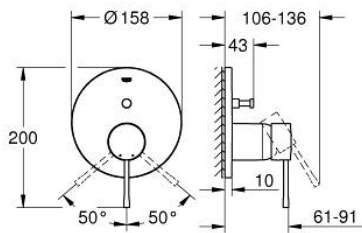

24 058 001 欧适 暗置浴缸/淋浴混合龙头面板

产品描述

- Colour: 镀铬
- Rapido利必多智能盒(35 600/35 604)
- 46 毫米阀芯
- 高仪持久镀铬饰面
- 嵌墙式装饰盖带高仪快可适（暗置装饰盖和轴封，暗置固定件）
- 金属装饰盖，6度可调节
- 金属把手
- 自动两路分水器
- without roughing-in set 35 600/35 604 (please order separately)
- 流量性能：出水口B=27升/分钟，出水口C=27升/分钟

24 058 001 欧适 暗置浴缸/淋浴混合龙头面板

备件, 七月 2017 – now

- 1: 把手 (Spare part-nr. 46915000)
- 2: 法兰盘 (Spare part-nr. 48429000)
- 3: 支架 (Spare part-nr. 48440000)
- 4: 面板 (Spare part-nr. 02693000)
- 5: 分水器 (Spare part-nr. 48442000)
- 6: 阀芯 (Spare part-nr. 46048000)
- 7: 防回流阀 (Spare part-nr. 49085000)
- 8: 紧固件 (Spare part-nr. 48360000)
- 9: 温度限制器 (Spare part-nr. 46308000)*
- 10: Backflow protection combination (EN1717) (Spare part-nr. 14055000)*
- 11: Universal extension set single-lever mixers, 25 mm (Spare part-nr. 14056000)*
- 12: 分水器 (Spare part-nr. 48444000)*
- 13: Universal extension set single-lever mixers, 50 mm (Spare part-nr. 14057000)*
- 14: 分水器 (Spare part-nr. 48445000)*