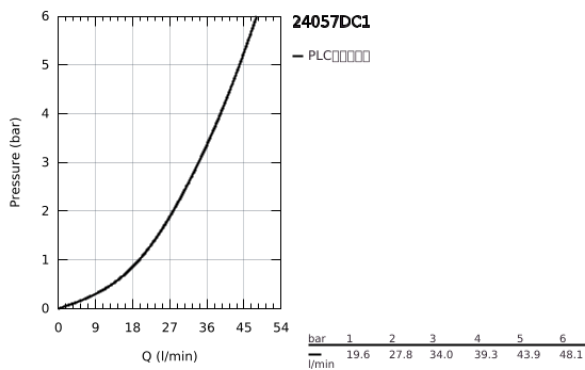

24 057 DC1 欧适 暗置淋浴龙头面板

产品描述

- Colour: 超钢
- Rapido利必多智能盒(35 600/35 604)
- 46 毫米阀芯
- 高仪持久表面
- 嵌墙式装饰盖带高仪快可适（暗置装饰盖和轴封，暗置固定件）
- 金属装饰盖，6度可调节
- 金属把手
- without roughing-in set 35 600/35 604 (please order separately)
- 流量性能：出水口B或C = 30升/分钟