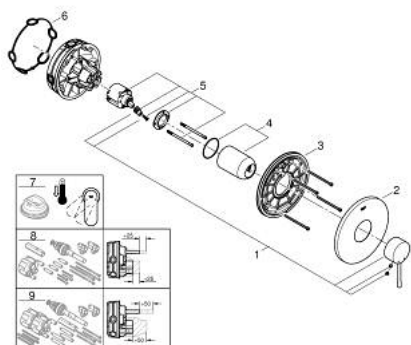

24 057 DC1 欧适 暗置淋浴龙头面板

产品描述

- Colour: 超钢
- Rapido利必多智能盒(35 600/35 604)
- 46 毫米阀芯
- 高仪持久表面
- 嵌墙式装饰盖带高仪快可适（暗置装饰盖和轴封，暗置固定件）
- 金属装饰盖，6度可调节
- 金属把手
- without roughing-in set 35 600/35 604 (please order separately)
- 流量性能：出水口B或C = 30升/分钟

24 057 DC1 欧适 暗置淋浴龙头面板

备件, 七月 2017 – now

1: 把手 (Spare part-nr. 46915DC0)

2: 法兰盘 (Spare part-nr. 48428DC0)

3: 支架 (Spare part-nr. 48439000)

4: 面板 (Spare part-nr. 02693DC0)

5: 阀芯 (Spare part-nr. 46048000)

6: 紧固件 (Spare part-nr. 48360000)