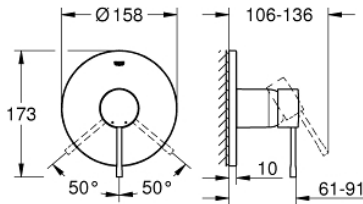

24 057 DC1 欧适 暗置淋浴龙头面板

产品描述

- Colour: 超钢
- Rapido利必多智能盒(35 600/35 604)
- 46 毫米阀芯
- 高仪持久表面
- 嵌墙式装饰盖带高仪快可适（暗置装饰盖和轴封，暗置固定件）
- 金属装饰盖，6度可调节
- 金属把手
- without roughing-in set 35 600/35 604 (please order separately)
- 流量性能：出水口B或C = 30升/分钟

24 057 DC1 欧适 暗置淋浴龙头面板

备件, 七月 2017 – now

1: 把手 (Spare part-nr. 46915DC0)

2: 法兰盘 (Spare part-nr. 48428DC0)

3: 支架 (Spare part-nr. 48439000)

4: 面板 (Spare part-nr. 02693DC0)

5: 阀芯 (Spare part-nr. 46048000)

6: 紧固件 (Spare part-nr. 48360000)