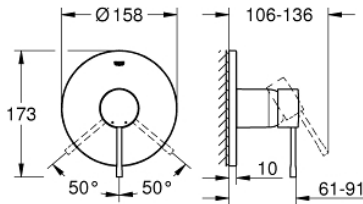

24 057 AL1 欧适 暗置淋浴龙头面板

产品描述

- Colour: 石墨灰
- Rapido利必多智能盒(35 600/35 604)
- 46 毫米阀芯
- 高仪持久表面
- 嵌墙式装饰盖带高仪快可适（暗置装饰盖和轴封，暗置固定件）
- 金属装饰盖，6度可调节
- 金属把手
- without roughing-in set 35 600/35 604 (please order separately)
- 流量性能：出水口B或C = 30升/分钟

24 057 AL1 欧适 暗置淋浴龙头面板

备件, 七月 2017 – now

1: 把手 (Spare part-nr. 46915AL0)

2: 法兰盘 (Spare part-nr. 48428AL0)

3: 支架 (Spare part-nr. 48439000)

4: 面板 (Spare part-nr. 02693AL0)

5: 阀芯 (Spare part-nr. 46048000)

6: 紧固件 (Spare part-nr. 48360000)