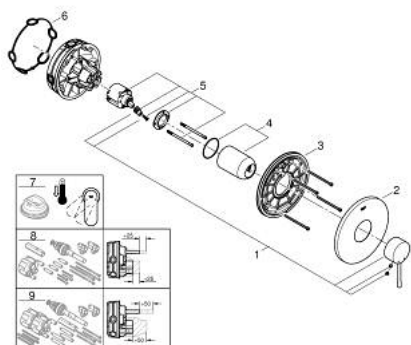

24 057 AL1 欧适 暗置淋浴龙头面板

产品描述

- Colour: 石墨灰
- Rapido利必多智能盒(35 600/35 604)
- 46 毫米阀芯
- 高仪持久表面
- 嵌墙式装饰盖带高仪快可适（暗置装饰盖和轴封，暗置固定件）
- 金属装饰盖，6度可调节
- 金属把手
- without roughing-in set 35 600/35 604 (please order separately)
- 流量性能：出水口B或C = 30升/分钟

24 057 AL1 欧适 暗置淋浴龙头面板

备件, 七月 2017 – now

1: 把手 (Spare part-nr. 46915AL0)

2: 法兰盘 (Spare part-nr. 48428AL0)

3: 支架 (Spare part-nr. 48439000)

4: 面板 (Spare part-nr. 02693AL0)

5: 阀芯 (Spare part-nr. 46048000)

6: 紧固件 (Spare part-nr. 48360000)