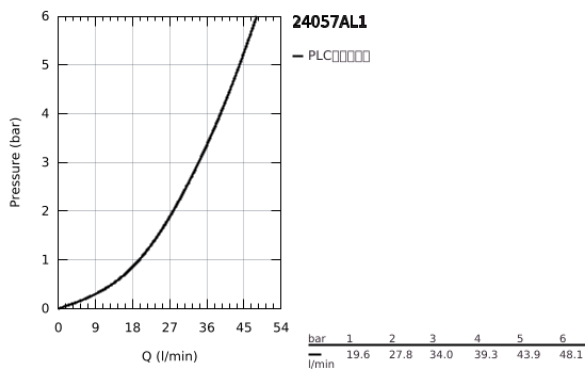

24 057 AL1 欧适 暗置淋浴龙头面板

产品描述

- Colour: 石墨灰
- Rapido利必多智能盒(35 600/35 604)
- 46 毫米阀芯
- 高仪持久表面
- 嵌墙式装饰盖带高仪快可适（暗置装饰盖和轴封，暗置固定件）
- 金属装饰盖，6度可调节
- 金属把手
- without roughing-in set 35 600/35 604 (please order separately)
- 流量性能：出水口B或C = 30升/分钟