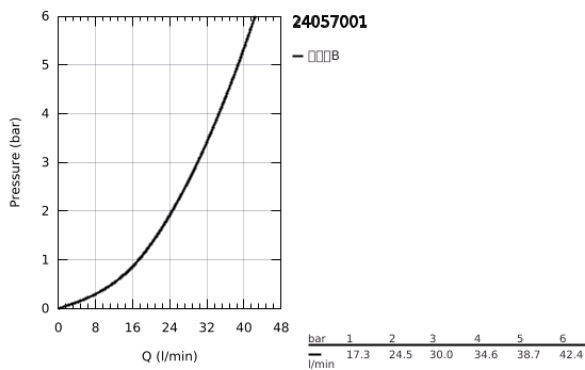

## 24 057 001 欧适 暗置淋浴龙头面板

### 产品描述

- Colour: 镀铬
- Rapido利必多智能盒(35 600/35 604)
- 46 毫米阀芯
- 高仪持久镀铬饰面
- 嵌墙式装饰盖带高仪快可适（暗置装饰盖和轴封，暗置固定件）
- 金属装饰盖，6度可调节
- 金属把手
- without roughing-in set 35 600/35 604 (please order separately)
- 流量性能：出水口B或C = 30升/分钟