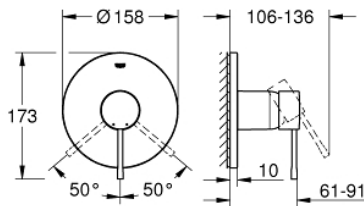

### 产品描述

- Colour: 镀铬
- Rapido利必多智能盒(35 600/35 604)
- 46 毫米阀芯
- 高仪持久镀铬饰面
- 嵌墙式装饰盖带高仪快可适（暗置装饰盖和轴封，暗置固定件）
- 金属装饰盖，6度可调节
- 金属把手
- without roughing-in set 35 600/35 604 (please order separately)
- 流量性能：出水口B或C = 30升/分钟