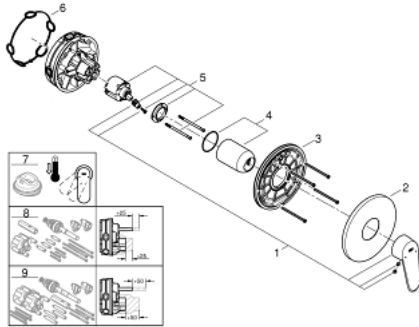

### 产品描述

- Colour: 镀铬
- Rapido利必多智能盒(35 600/35 604)
- 46 毫米阀芯
- 高仪持久镀铬饰面
- 嵌墙式装饰盖带高仪快可适 (暗置装饰盖和轴封, 暗置固定件)
- 金属装饰盖, 6度可调节
- 金属把手
- without roughing-in set 35 600/35 604 (please order separately)
- 流量性能: 出水口B或C = 30升/分钟

## 24 055 002 欧瑞帝都市型 暗置淋浴龙头面板

备件, 七月 2017 – now

1: 把手 (Spare part-nr. 46743000)

2: 法兰盘 (Spare part-nr. 48428000)

3: 支架 (Spare part-nr. 48439000)

4: 面板 (Spare part-nr. 02693000)

5: 阀芯 (Spare part-nr. 46048000)