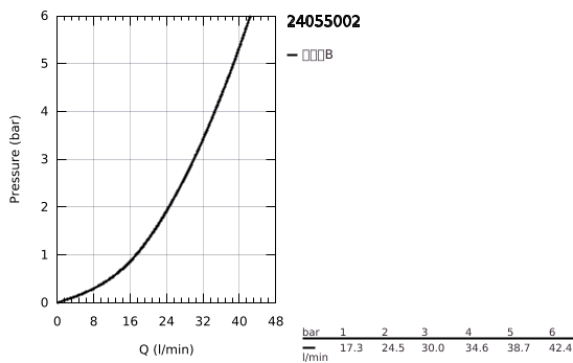

## 24 055 002 欧瑞帝都市型 暗置淋浴龙头面板

### 产品描述

- Colour: 镀铬
- Rapido利必多智能盒(35 600/35 604)
- 46 毫米阀芯
- 高仪持久镀铬饰面
- 嵌墙式装饰盖带高仪快可适 (暗置装饰盖和轴封, 暗置固定件)
- 金属装饰盖, 6度可调节
- 金属把手
- without roughing-in set 35 600/35 604 (please order separately)
- 流量性能: 出水口B或C = 30升/分钟