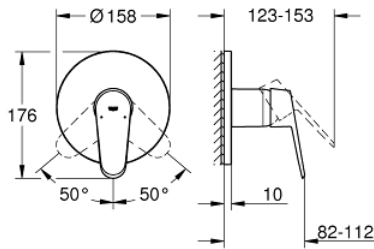

### 产品描述

- Colour: 镀铬
- Rapido利必多智能盒(35 600/35 604)
- 46 毫米阀芯
- 高仪持久镀铬饰面
- 嵌墙式装饰盖带高仪快可适 (暗置装饰盖和轴封, 暗置固定件)
- 金属装饰盖, 6度可调节
- 金属把手
- without roughing-in set 35 600/35 604 (please order separately)
- 流量性能: 出水口B或C = 30升/分钟