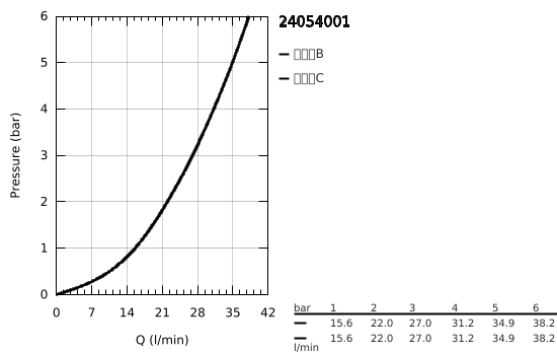

### 产品描述

- Colour: 镀铬
- Rapido利必多智能盒(35 600/35 604)
- 46 毫米阀芯
- 高仪持久镀铬饰面
- 嵌墙式装饰盖带高仪快可适（暗置装饰盖和轴封，暗置固定件）
- 金属装饰盖，6度可调节
- 金属把手
- 自动两路分水器
- without roughing-in set 35 600/35 604 (please order separately)
- 流量性能：出水口B=27升/分钟，出水口C=27升/分钟