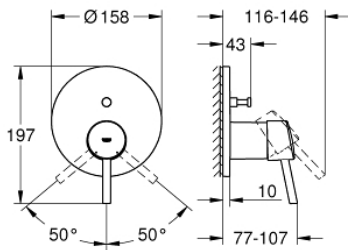

### 产品描述

- Colour: 镀铬
- Rapido利必多智能盒(35 600/35 604)
- 46 毫米阀芯
- 高仪持久镀铬饰面
- 嵌墙式装饰盖带高仪快可适（暗置装饰盖和轴封，暗置固定件）
- 金属装饰盖，6度可调节
- 金属把手
- 自动两路分水器
- without roughing-in set 35 600/35 604 (please order separately)
- 流量性能：出水口B=27升/分钟，出水口C=27升/分钟

## 24 054 001 新康斯特 暗置浴缸/淋浴混合龙头面板

备件, 七月 2017 – now

- 1: 把手 (Spare part-nr. 46723000)
- 2: 法兰盘 (Spare part-nr. 48429000)
- 3: 支架 (Spare part-nr. 48440000)
- 4: 面板 (Spare part-nr. 06874000)
- 5: 分水器 (Spare part-nr. 48442000)
- 6: 阀芯 (Spare part-nr. 46048000)
- 7: 防回流阀 (Spare part-nr. 49085000)
- 8: 紧固件 (Spare part-nr. 48360000)
- 9: 温度限制器 (Spare part-nr. 46375000)\*
- 10: Backflow protection combination (EN1717) (Spare part-nr. 14055000)\*
- 11: Universal extension set single-lever mixers, 25 mm (Spare part-nr. 14056000)\*
- 12: 分水器 (Spare part-nr. 48444000)\*
- 13: Universal extension set single-lever mixers, 50 mm (Spare part-nr. 14057000)\*
- 14: 分水器 (Spare part-nr. 48445000)\*