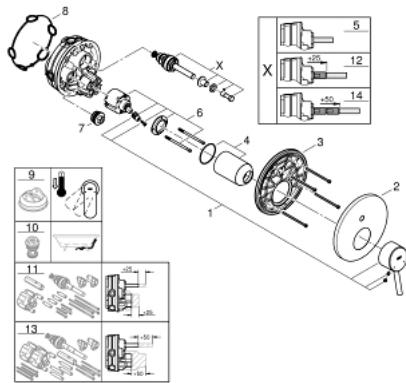

### 产品描述

- Colour: 镀铬
- Rapido利必多智能盒(35 600/35 604)
- 46 毫米阀芯
- 高仪持久镀铬饰面
- 嵌墙式装饰盖带高仪快可适（暗置装饰盖和轴封，暗置固定件）
- 金属装饰盖，6度可调节
- 金属把手
- 自动两路分水器
- without roughing-in set 35 600/35 604 (please order separately)
- 流量性能：出水口B=27升/分钟，出水口C=27升/分钟

## 24 054 001 新康斯特 暗置浴缸/淋浴混合龙头面板

备件, 七月 2017 – now

- 1: 把手 (Spare part-nr. 46723000)
- 2: 法兰盘 (Spare part-nr. 48429000)
- 3: 支架 (Spare part-nr. 48440000)
- 4: 面板 (Spare part-nr. 06874000)
- 5: 分水器 (Spare part-nr. 48442000)
- 6: 阀芯 (Spare part-nr. 46048000)
- 7: 防回流阀 (Spare part-nr. 49085000)
- 8: 紧固件 (Spare part-nr. 48360000)
- 9: 温度限制器 (Spare part-nr. 46375000)\*
- 10: Backflow protection combination (EN1717) (Spare part-nr. 14055000)\*
- 11: Universal extension set single-lever mixers, 25 mm (Spare part-nr. 14056000)\*
- 12: 分水器 (Spare part-nr. 48444000)\*
- 13: Universal extension set single-lever mixers, 50 mm (Spare part-nr. 14057000)\*
- 14: 分水器 (Spare part-nr. 48445000)\*