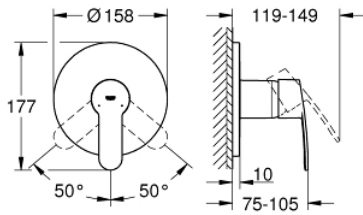

24 051 002 欧瑞士达 都市型 暗置淋浴龙头面板

产品描述

- Colour: 镀铬
- Rapido利必多智能盒(35 600/35 604)
- 46 毫米阀芯
- 高仪持久镀铬饰面
- 嵌墙式装饰盖带高仪快可适（暗置装饰盖和轴封，暗置固定件）
- 金属装饰盖，6度可调节
- 金属把手
- without roughing-in set 35 600/35 604 (please order separately)
- 流量性能：出水口B或C = 30升/分钟