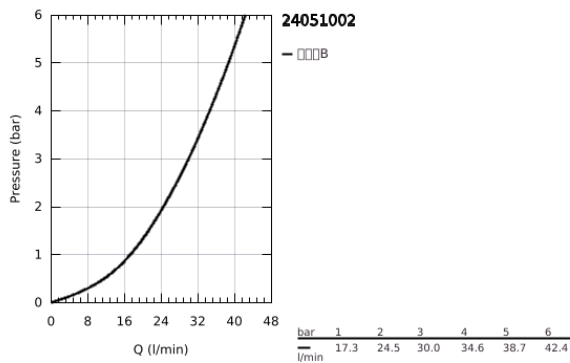

24 051 002 欧瑞士达 都市型 暗置淋浴龙头面板

产品描述

- Colour: 镀铬
- Rapido利必多智能盒(35 600/35 604)
- 46 毫米阀芯
- 高仪持久镀铬饰面
- 嵌墙式装饰盖带高仪快可适（暗置装饰盖和轴封，暗置固定件）
- 金属装饰盖，6度可调节
- 金属把手
- without roughing-in set 35 600/35 604 (please order separately)
- 流量性能：出水口B或C = 30升/分钟