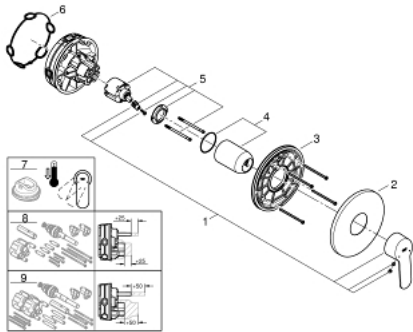

24 051 002 欧瑞士达 都市型 暗置淋浴龙头面板

产品描述

- Colour: 镀铬
- Rapido利必多智能盒(35 600/35 604)
- 46 毫米阀芯
- 高仪持久镀铬饰面
- 嵌墙式装饰盖带高仪快可适（暗置装饰盖和轴封，暗置固定件）
- 金属装饰盖，6度可调节
- 金属把手
- without roughing-in set 35 600/35 604 (please order separately)
- 流量性能：出水口B或C = 30升/分钟

24 051 002 欧瑞士达 都市型 暗置淋浴龙头面板

备件, 七月 2017 – now

1: 把手 (Spare part-nr. 46752000)

2: 法兰盘 (Spare part-nr. 48428000)

3: 支架 (Spare part-nr. 48439000)

4: 面板 (Spare part-nr. 02693000)

5: 阀芯 (Spare part-nr. 46048000)

6: 紧固件 (Spare part-nr. 48360000)

7: 温度限制器 (Spare part-nr. 46308000)*

8: Universal extension set single-lever mixers, 25 mm (Spare part-nr. 1405600)*

9: Universal extension set single-lever mixers, 50 mm (Spare part-nr. 1405700)*