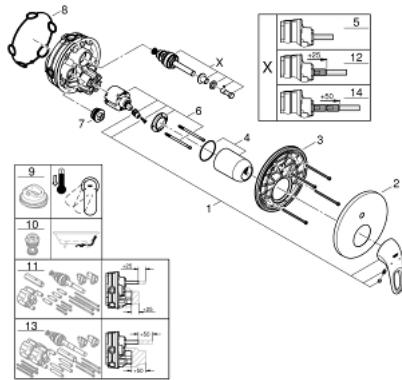

24 049 003 欧瑞士达 暗置浴缸/淋浴混合龙头面板

产品描述

- Colour: 镀铬
- Rapido利必多智能盒(35 600/35 604)
- 46 毫米阀芯
- 高仪持久镀铬饰面
- 嵌墙式装饰盖带高仪快可适 (暗置装饰盖和轴封, 暗置固定件)
- 金属装饰盖, 6度可调节
- 金属把手
- 自动两路分水器
- without roughing-in set 35 600/35 604 (please order separately)
- 流量性能: 出水口B=27升/分钟, 出水口C=27升/分钟

24 049 003 欧瑞士达 暗置浴缸/淋浴混合龙头面板

备件, 七月 2017 – now

- 1: 把手 (Spare part-nr. 46940000)
- 2: 法兰盘 (Spare part-nr. 48429000)
- 3: 支架 (Spare part-nr. 48440000)
- 4: 面板 (Spare part-nr. 02693000)
- 5: 分水器 (Spare part-nr. 48442000)
- 6: 阀芯 (Spare part-nr. 46048000)
- 7: 防回流阀 (Spare part-nr. 49085000)
- 8: 紧固件 (Spare part-nr. 48360000)
- 9: 温度限制器 (Spare part-nr. 46308000)*
- 10: Backflow protection combination (EN1717) (Spare part-nr. 14055000)*
- 11: Universal extension set single-lever mixers, 25 mm (Spare part-nr. 14056000)*
- 12: 分水器 (Spare part-nr. 48444000)*
- 13: Universal extension set single-lever mixers, 50 mm (Spare part-nr. 14057000)*
- 14: 分水器 (Spare part-nr. 48445000)*