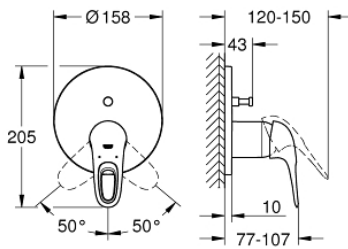

24 049 003 欧瑞士达 暗置浴缸/淋浴混合龙头面板

产品描述

- Colour: 镀铬
- Rapido利必多智能盒(35 600/35 604)
- 46 毫米阀芯
- 高仪持久镀铬饰面
- 嵌墙式装饰盖带高仪快可适 (暗置装饰盖和轴封, 暗置固定件)
- 金属装饰盖, 6度可调节
- 金属把手
- 自动两路分水器
- without roughing-in set 35 600/35 604 (please order separately)
- 流量性能: 出水口B=27升/分钟, 出水口C=27升/分钟

24 049 003 欧瑞士达 暗置浴缸/淋浴混合龙头面板

备件, 七月 2017 – now

- 1: 把手 (Spare part-nr. 46940000)
- 2: 法兰盘 (Spare part-nr. 48429000)
- 3: 支架 (Spare part-nr. 48440000)
- 4: 面板 (Spare part-nr. 02693000)
- 5: 分水器 (Spare part-nr. 48442000)
- 6: 阀芯 (Spare part-nr. 46048000)
- 7: 防回流阀 (Spare part-nr. 49085000)
- 8: 紧固件 (Spare part-nr. 48360000)
- 9: 温度限制器 (Spare part-nr. 46308000)*
- 10: Backflow protection combination (EN1717) (Spare part-nr. 14055000)*
- 11: Universal extension set single-lever mixers, 25 mm (Spare part-nr. 14056000)*
- 12: 分水器 (Spare part-nr. 48444000)*
- 13: Universal extension set single-lever mixers, 50 mm (Spare part-nr. 14057000)*
- 14: 分水器 (Spare part-nr. 48445000)*