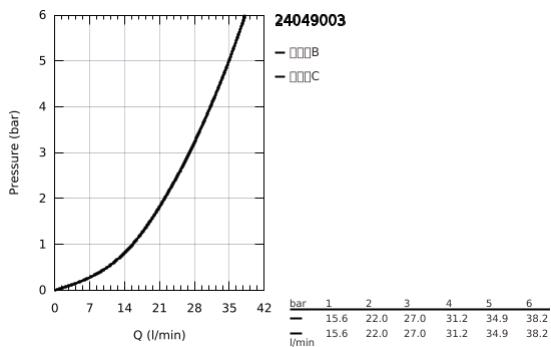

24 049 003 欧瑞士达 暗置浴缸/淋浴混合龙头面板

产品描述

- Colour: 镀铬
- Rapido利必多智能盒(35 600/35 604)
- 46 毫米阀芯
- 高仪持久镀铬饰面
- 嵌墙式装饰盖带高仪快可适 (暗置装饰盖和轴封, 暗置固定件)
- 金属装饰盖, 6度可调节
- 金属把手
- 自动两路分水器
- without roughing-in set 35 600/35 604 (please order separately)
- 流量性能: 出水口B=27升/分钟, 出水口C=27升/分钟