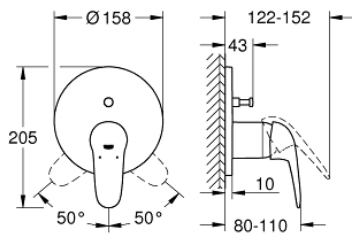

### 产品描述

- Colour: 镀铬
- Rapido利必多智能盒(35 600/35 604)
- 46 毫米阀芯
- 高仪持久镀铬饰面
- 嵌墙式装饰盖带高仪快可适（暗置装饰盖和轴封，暗置固定件）
- 金属装饰盖，6度可调节
- 金属把手
- 自动两路分水器
- without roughing-in set 35 600/35 604 (please order separately)
- 流量性能：出水口B=27升/分钟，出水口C=27升/分钟