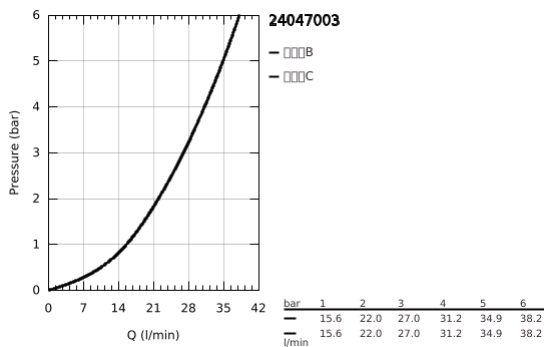

### 产品描述

- Colour: 镀铬
- Rapido利必多智能盒(35 600/35 604)
- 46 毫米阀芯
- 高仪持久镀铬饰面
- 嵌墙式装饰盖带高仪快可适（暗置装饰盖和轴封，暗置固定件）
- 金属装饰盖，6度可调节
- 金属把手
- 自动两路分水器
- without roughing-in set 35 600/35 604 (please order separately)
- 流量性能：出水口B=27升/分钟，出水口C=27升/分钟