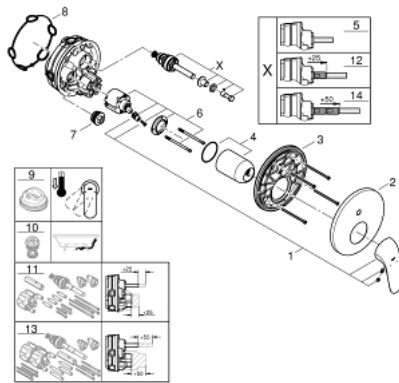

### 产品描述

- Colour: 镀铬
- Rapido利必多智能盒(35 600/35 604)
- 46 毫米阀芯
- 高仪持久镀铬饰面
- 嵌墙式装饰盖带高仪快可适（暗置装饰盖和轴封，暗置固定件）
- 金属装饰盖，6度可调节
- 金属把手
- 自动两路分水器
- without roughing-in set 35 600/35 604 (please order separately)
- 流量性能：出水口B=27升/分钟，出水口C=27升/分钟

## 24 047 003 欧瑞士达 暗置浴缸/淋浴混合龙头面板

备件, 七月 2017 – now

1: Solid metal lever (Spare part-nr. 46954000)

2: 法兰盘 (Spare part-nr. 48429000)

3: 支架 (Spare part-nr. 48440000)

4: 面板 (Spare part-nr. 02693000)

5: 分水器 (Spare part-nr. 48442000)

11: Universal extension set single-lever mixers, 25 mm (Spare part-nr. 14056000)\*

12: 分水器 (Spare part-nr. 48444000)\*

13: Universal extension set single-lever mixers, 50 mm (Spare part-nr. 14057000)\*

14: 分水器 (Spare part-nr. 48445000)\*