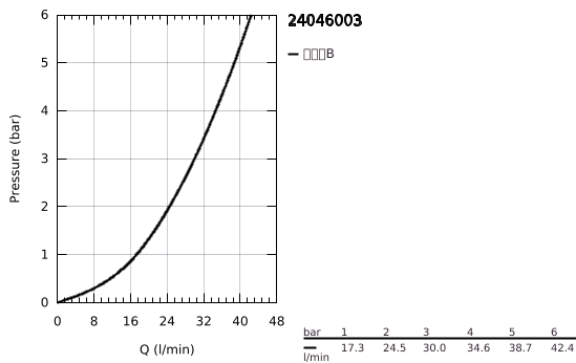

### 产品描述

- Colour: 镀铬
- Rapido利必多智能盒(35 600/35 604)
- 46 毫米阀芯
- 高仪持久镀铬饰面
- 嵌墙式装饰盖带高仪快可适（暗置装饰盖和轴封，暗置固定件）
- 金属装饰盖，6度可调节
- 金属把手
- without roughing-in set 35 600/35 604 (please order separately)
- 流量性能：出水口B或C = 30升/分钟