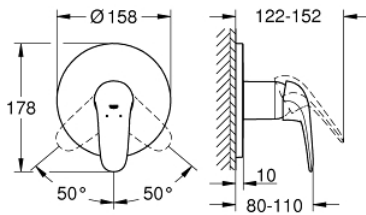

### 产品描述

- Colour: 镀铬
- Rapido利必多智能盒(35 600/35 604)
- 46 毫米阀芯
- 高仪持久镀铬饰面
- 嵌墙式装饰盖带高仪快可适（暗置装饰盖和轴封，暗置固定件）
- 金属装饰盖，6度可调节
- 金属把手
- without roughing-in set 35 600/35 604 (please order separately)
- 流量性能：出水口B或C = 30升/分钟