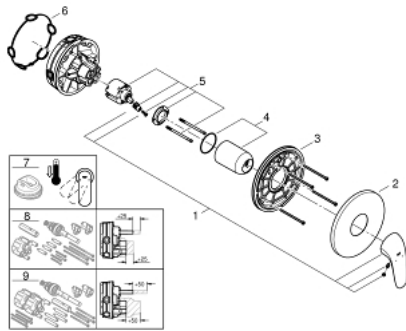

### 产品描述

- Colour: 镀铬
- Rapido利必多智能盒(35 600/35 604)
- 46 毫米阀芯
- 高仪持久镀铬饰面
- 嵌墙式装饰盖带高仪快可适（暗置装饰盖和轴封，暗置固定件）
- 金属装饰盖，6度可调节
- 金属把手
- without roughing-in set 35 600/35 604 (please order separately)
- 流量性能：出水口B或C = 30升/分钟

## 24 046 003 欧瑞士达 暗置淋浴龙头面板

备件, 七月 2017 – now

1: Solid metal lever (Spare part-nr. 46954000)

2: 法兰盘 (Spare part-nr. 48428000)

3: 支架 (Spare part-nr. 48439000)

4: 面板 (Spare part-nr. 02693000)

5: 阀芯 (Spare part-nr. 46048000)