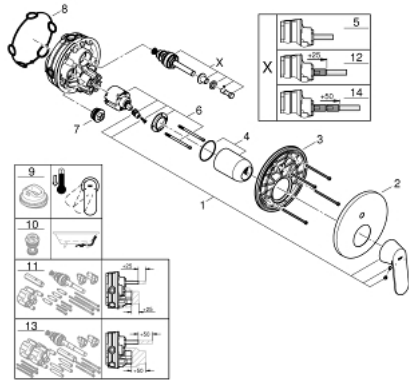

24 045 000 欧瑞斯玛都市型 暗置浴缸/淋浴混合龙头面板

产品描述

- Colour: 镀铬
- Rapido利必多智能盒(35 600/35 604)
- 46 毫米阀芯
- 高仪持久镀铬饰面
- 嵌墙式装饰盖带高仪快可适（暗置装饰盖和轴封，暗置固定件）
- 金属装饰盖，6度可调节
- 金属把手
- 自动两路分水器
- without roughing-in set 35 600/35 604 (please order separately)
- 流量性能：出水口B=27升/分钟，出水口C=27升/分钟

24 045 000 欧瑞斯玛都市型 暗置浴缸/淋浴混合龙头面板

备件, 七月 2017 – now

- 1: 把手 (Spare part-nr. 46682000)
- 2: 法兰盘 (Spare part-nr. 48429000)
- 3: 支架 (Spare part-nr. 48440000)
- 4: 面板 (Spare part-nr. 02693000)
- 5: 分水器 (Spare part-nr. 48442000)
- 6: 阀芯 (Spare part-nr. 46048000)
- 7: 防回流阀 (Spare part-nr. 49085000)
- 8: 紧固件 (Spare part-nr. 48360000)
- 9: 温度限制器 (Spare part-nr. 46308000)*
- 10: Backflow protection combination (EN1717) (Spare part-nr. 14055000)*
- 11: Universal extension set single-lever mixers, 25 mm (Spare part-nr. 14056000)*
- 12: 分水器 (Spare part-nr. 48444000)*
- 13: Universal extension set single-lever mixers, 50 mm (Spare part-nr. 14057000)*
- 14: 分水器 (Spare part-nr. 48445000)*