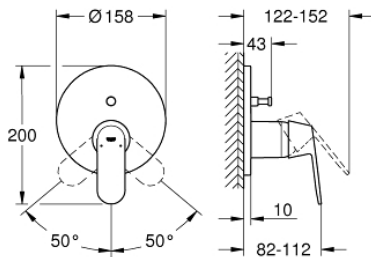

24 045 000 欧瑞斯玛都市型 暗置浴缸/淋浴混合龙头面板

产品描述

- Colour: 镀铬
- Rapido利必多智能盒(35 600/35 604)
- 46 毫米阀芯
- 高仪持久镀铬饰面
- 嵌墙式装饰盖带高仪快可适（暗置装饰盖和轴封，暗置固定件）
- 金属装饰盖，6度可调节
- 金属把手
- 自动两路分水器
- without roughing-in set 35 600/35 604 (please order separately)
- 流量性能：出水口B=27升/分钟，出水口C=27升/分钟

24 045 000 欧瑞斯玛都市型 暗置浴缸/淋浴混合龙头面板

备件, 七月 2017 – now

- 1: 把手 (Spare part-nr. 46682000)
- 2: 法兰盘 (Spare part-nr. 48429000)
- 3: 支架 (Spare part-nr. 48440000)
- 4: 面板 (Spare part-nr. 02693000)
- 5: 分水器 (Spare part-nr. 48442000)
- 6: 阀芯 (Spare part-nr. 46048000)
- 7: 防回流阀 (Spare part-nr. 49085000)
- 8: 紧固件 (Spare part-nr. 48360000)
- 9: 温度限制器 (Spare part-nr. 46308000)*
- 10: Backflow protection combination (EN1717) (Spare part-nr. 14055000)*
- 11: Universal extension set single-lever mixers, 25 mm (Spare part-nr. 14056000)*
- 12: 分水器 (Spare part-nr. 48444000)*
- 13: Universal extension set single-lever mixers, 50 mm (Spare part-nr. 14057000)*
- 14: 分水器 (Spare part-nr. 48445000)*