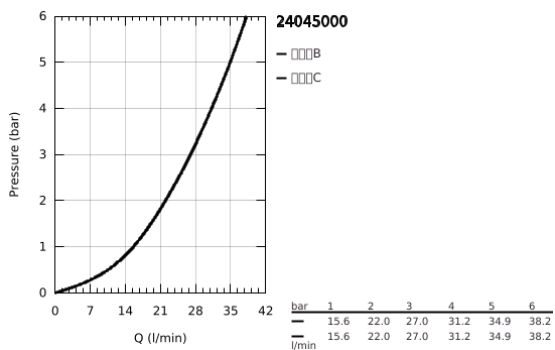

24 045 000 欧瑞斯玛都市型 暗置浴缸/淋浴混合龙头面板

产品描述

- Colour: 镀铬
- Rapido利必多智能盒(35 600/35 604)
- 46 毫米阀芯
- 高仪持久镀铬饰面
- 嵌墙式装饰盖带高仪快可适（暗置装饰盖和轴封，暗置固定件）
- 金属装饰盖，6度可调节
- 金属把手
- 自动两路分水器
- without roughing-in set 35 600/35 604 (please order separately)
- 流量性能：出水口B=27升/分钟，出水口C=27升/分钟