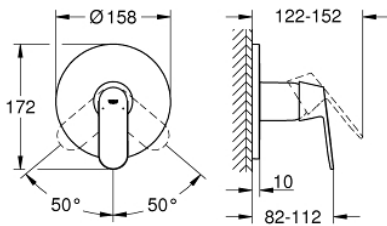

24 044 000 欧瑞斯玛都市型 暗置淋浴龙头面板

产品描述

- Colour: 镀铬
- Rapido利必多智能盒(35 600/35 604)
- 46 毫米阀芯
- 高仪持久镀铬饰面
- 嵌墙式装饰盖带高仪快可适 (暗置装饰盖和轴封, 暗置固定件)
- 金属装饰盖, 6度可调节
- 金属把手
- without roughing-in set 35 600/35 604 (please order separately)
- 流量性能: 出水口B或C = 30升/分钟