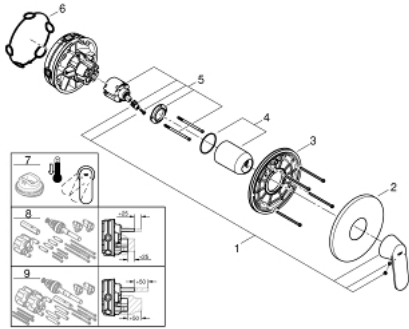

24 044 000 欧瑞斯玛都市型 暗置淋浴龙头面板

产品描述

- Colour: 镀铬
- Rapido利必多智能盒(35 600/35 604)
- 46 毫米阀芯
- 高仪持久镀铬饰面
- 嵌墙式装饰盖带高仪快可适 (暗置装饰盖和轴封, 暗置固定件)
- 金属装饰盖, 6度可调节
- 金属把手
- without roughing-in set 35 600/35 604 (please order separately)
- 流量性能: 出水口B或C = 30升/分钟

24 044 000 欧瑞斯玛都市型 暗置淋浴龙头面板

备件, 七月 2017 – now

1: 把手 (Spare part-nr. 46682000)

2: 法兰盘 (Spare part-nr. 48428000)

3: 支架 (Spare part-nr. 48439000)

4: 面板 (Spare part-nr. 02693000)

5: 阀芯 (Spare part-nr. 46048000)

6: 紧固件 (Spare part-nr. 48360000)

7: 温度限制器 (Spare part-nr. 46308000)*

8: Universal extension set single-lever mixers, 25 mm (Spare part-nr. 1405600)*

9: Universal extension set single-lever mixers, 50 mm (Spare part-nr. 1405700)*