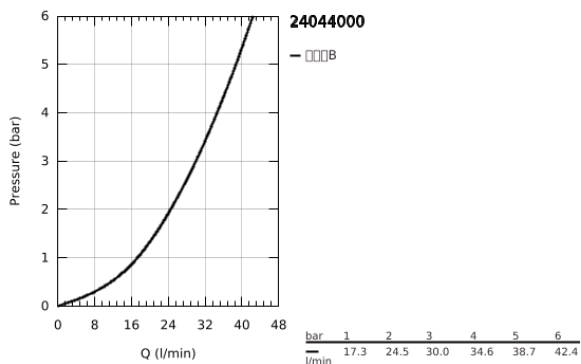

24 044 000 欧瑞斯玛都市型 暗置淋浴龙头面板

产品描述

- Colour: 镀铬
- Rapido利必多智能盒(35 600/35 604)
- 46 毫米阀芯
- 高仪持久镀铬饰面
- 嵌墙式装饰盖带高仪快可适 (暗置装饰盖和轴封, 暗置固定件)
- 金属装饰盖, 6度可调节
- 金属把手
- without roughing-in set 35 600/35 604 (please order separately)
- 流量性能: 出水口B或C = 30升/分钟