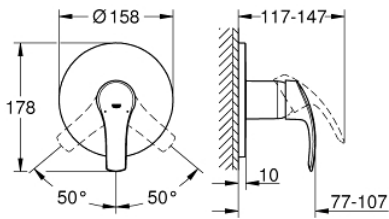

24 042 002 EUROSMART 暗置淋浴龙头面板

产品描述

- Colour: 镀铬
- Rapido利必多智能盒(35 600/35 604)
- 46 毫米阀芯
- 高仪持久镀铬饰面
- 嵌墙式装饰盖带高仪快可适 (暗置装饰盖和轴封, 暗置固定件)
- 金属装饰盖, 6度可调节
- 金属把手
- 流量性能: 出水口B或C = 30升/分钟
- 无安装底盒

24 042 002 EUROSMART 暗置淋浴龙头面板