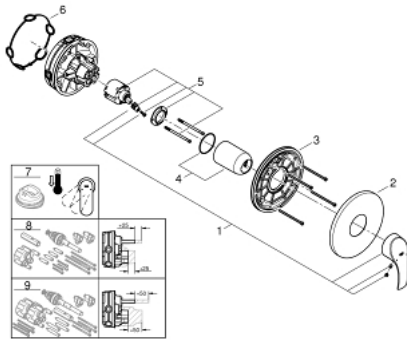

24 042 002 EUROSMART 暗置淋浴龙头面板

产品描述

- Colour: 镀铬
- Rapido利必多智能盒(35 600/35 604)
- 46 毫米阀芯
- 高仪持久镀铬饰面
- 嵌墙式装饰盖带高仪快可适 (暗置装饰盖和轴封, 暗置固定件)
- 金属装饰盖, 6度可调节
- 金属把手
- 流量性能: 出水口B或C = 30升/分钟
- 无安装底盒

24 042 002 EUROSMART 暗置淋浴龙头面板

备件, 七月 2017 – now

1: 把手 (Spare part-nr. 46903000)

2: 法兰盘 (Spare part-nr. 48428000)

3: 支架 (Spare part-nr. 48439000)

4: 面板 (Spare part-nr. 02693000)

5: 阀芯 (Spare part-nr. 46048000)

6: 紧固件 (Spare part-nr. 48360000)