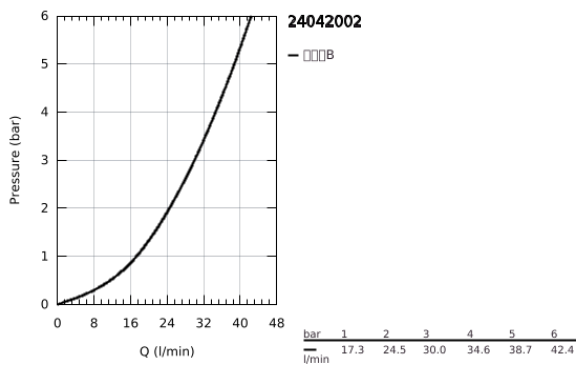

24 042 002 EUROSMART 暗置淋浴龙头面板

产品描述

- Colour: 镀铬
- Rapido利必多智能盒(35 600/35 604)
- 46 毫米阀芯
- 高仪持久镀铬饰面
- 嵌墙式装饰盖带高仪快可适 (暗置装饰盖和轴封, 暗置固定件)
- 金属装饰盖, 6度可调节
- 金属把手
- 流量性能: 出水口B或C = 30升/分钟
- 无安装底盒

24 042 002 EUROSMART 暗置淋浴龙头面板