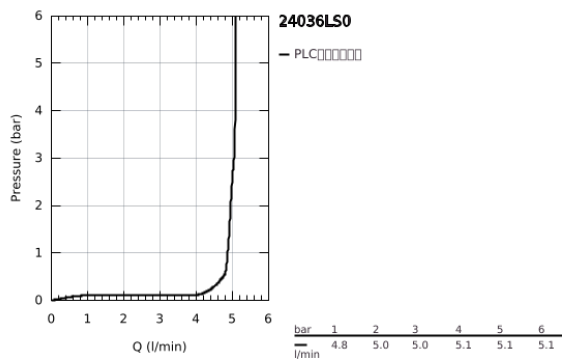

24 036 LS0 欧瑞帝 乐可节 妇洗盆龙头

产品描述

- Colour: 月晕白/镀铬
- 单孔安装
- 金属把手
- 高仪轻羽触控 Joystick 阀芯
- 高仪持久镀铬饰面
- 高仪乐可节 球形 起泡器5.7 升/分钟
- 高仪快速安装Plus系统
- 1 1/4" 提拉杆落水
- 软管
- 推荐最低水压 1.0 Bar

24 036 LS0 欧瑞帝 乐可节 妇洗盆龙头

备件, 八月 2013 – now