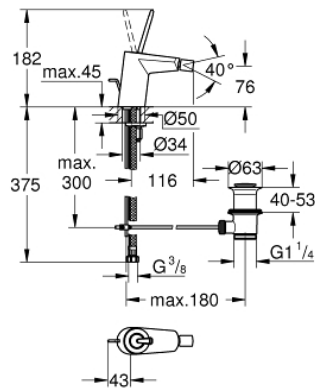

24 036 LS0 欧瑞帝 乐可节 妇洗盆龙头

产品描述

- Colour: 月晕白/镀铬
- 单孔安装
- 金属把手
- 高仪轻羽触控 Joystick 阀芯
- 高仪持久镀铬饰面
- 高仪乐可节 球形 起泡器5.7 升/分钟
- 高仪快速安装Plus系统
- 1 1/4" 提拉杆落水
- 软管
- 推荐最低水压 1.0 Bar

24 036 LS0 欧瑞帝 乐可节 妇洗盆龙头

备件, 八月 2013 – now

- 1: 把手 (Spare part-nr. 46906LS0)
- 2: 阀芯 (Spare part-nr. 46907000)
- 3: 落水 (Spare part-nr. 46739000)
- 4: Shank mounting kit (Spare part-nr. 46645000)
- 5: 落水配套 (Spare part-nr. 28910000)
- 5.1: 落水塞 (Spare part-nr. 07182000)
- 5.2: 球头杆 (Spare part-nr. 07052000)
- 6: 起泡器 (Spare part-nr. 13998000)
- 7: 扳手 (Spare part-nr. 19017000)*
- 8: 球头杆 (Spare part-nr. 07341000)*