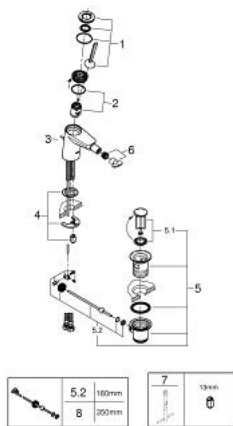

24 036 LS0 欧瑞帝 乐可节 妇洗盆龙头

产品描述

- Colour: 月晕白/镀铬
- 单孔安装
- 金属把手
- 高仪轻羽触控 Joystick 阀芯
- 高仪持久镀铬饰面
- 高仪乐可节 球形 起泡器5.7 升/分钟
- 高仪快速安装Plus系统
- 1 1/4" 提拉杆落水
- 软管
- 推荐最低水压 1.0 Bar

24 036 LS0 欧瑞帝 乐可节 妇洗盆龙头

备件, 八月 2013 – now

- 1: 把手 (Spare part-nr. 46906LS0)
- 2: 阀芯 (Spare part-nr. 46907000)
- 3: 落水 (Spare part-nr. 46739000)
- 4: Shank mounting kit (Spare part-nr. 46645000)
- 5: 落水配套 (Spare part-nr. 28910000)
- 5.1: 落水塞 (Spare part-nr. 07182000)
- 5.2: 球头杆 (Spare part-nr. 07052000)
- 6: 起泡器 (Spare part-nr. 13998000)
- 7: 扳手 (Spare part-nr. 19017000)*
- 8: 球头杆 (Spare part-nr. 07341000)*