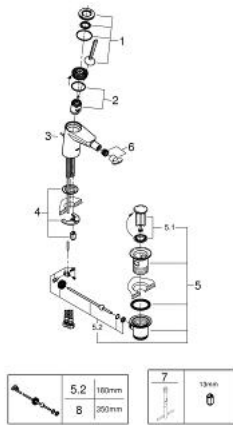

24 036 000 欧瑞帝 乐可节 妇洗盆龙头

产品描述

- Colour: 镀铬
- 单孔安装
- 金属把手
- 高仪轻羽触控 Joystick 阀芯
- 高仪持久镀铬饰面
- 高仪乐可节技术减少耗水量
- maximum flow rate (at 3 bar): 5 l/min
- 球形接头起泡器
- 高仪快速安装Plus系统
- 1 1/4" 提拉杆落水
- 软管
- 推荐最低水压 1.0 Bar

24 036 000 欧瑞帝 乐可节 妇洗盆龙头

备件, 八月 2013 – now

- 1: 把手 (Spare part-nr. 46906000)
- 2: 阀芯 (Spare part-nr. 46907000)
- 3: 落水 (Spare part-nr. 46739000)
- 4: Shank mounting kit (Spare part-nr. 46645000)
- 5: 落水配套 (Spare part-nr. 28910000)
- 5.1: 落水塞 (Spare part-nr. 07182000)
- 5.2: 球头杆 (Spare part-nr. 07052000)
- 6: 起泡器 (Spare part-nr. 13998000)
- 7: 扳手 (Spare part-nr. 19017000)*
- 8: 球头杆 (Spare part-nr. 07341000)*