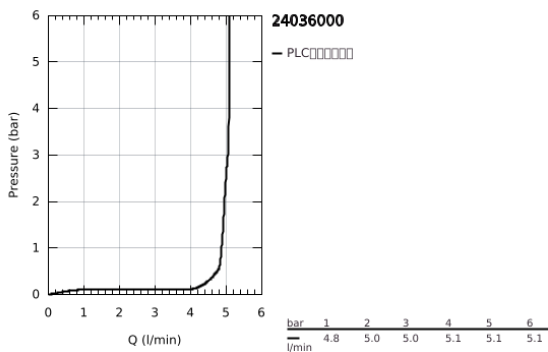

24 036 000 欧瑞帝 乐可节 妇洗盆龙头

产品描述

- Colour: 镀铬
- 单孔安装
- 金属把手
- 高仪轻羽触控 Joystick 阀芯
- 高仪持久镀铬饰面
- 高仪乐可节技术减少耗水量
- maximum flow rate (at 3 bar): 5 l/min
- 球形接头起泡器
- 高仪快速安装Plus系统
- 1 1/4" 提拉杆落水
- 软管
- 推荐最低水压 1.0 Bar