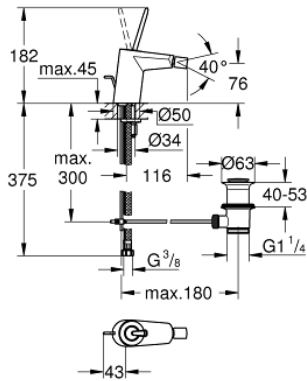

24 036 000 欧瑞帝 乐可节 妇洗盆龙头

产品描述

- Colour: 镀铬
- 单孔安装
- 金属把手
- 高仪轻羽触控 Joystick 阀芯
- 高仪持久镀铬饰面
- 高仪乐可节技术减少耗水量
- maximum flow rate (at 3 bar): 5 l/min
- 球形接头起泡器
- 高仪快速安装Plus系统
- 1 1/4" 提拉杆落水
- 软管
- 推荐最低水压 1.0 Bar

24 036 000 欧瑞帝 乐可节 妇洗盆龙头

备件, 八月 2013 – now

- 1: 把手 (Spare part-nr. 46906000)
- 2: 阀芯 (Spare part-nr. 46907000)
- 3: 落水 (Spare part-nr. 46739000)
- 4: Shank mounting kit (Spare part-nr. 46645000)
- 5: 落水配套 (Spare part-nr. 28910000)
- 5.1: 落水塞 (Spare part-nr. 07182000)
- 5.2: 球头杆 (Spare part-nr. 07052000)
- 6: 起泡器 (Spare part-nr. 13998000)
- 7: 扳手 (Spare part-nr. 19017000)*
- 8: 球头杆 (Spare part-nr. 07341000)*