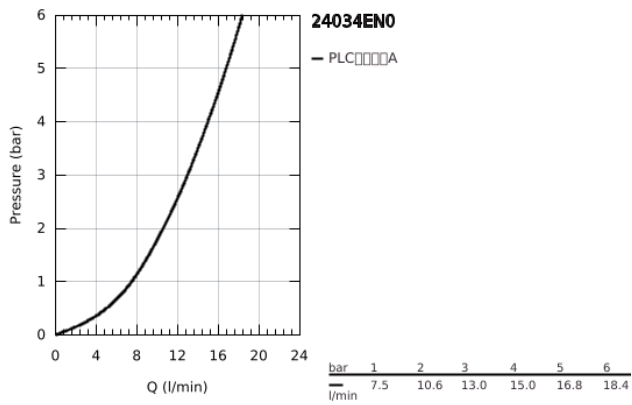

## 24 034 EN0 戈蓝达 双把手妇洗盆龙头 1/2 M号

### 产品描述

- Colour: 拉丝镍
- 五孔暗装
- 冷热水阀带陶瓷阀头 1/2" - 90°
- 高仪持久表面
- 垂直喷洒和边缘冲水
- 真空断流器
- 组合输送阀/提拉杆落水
- 软管