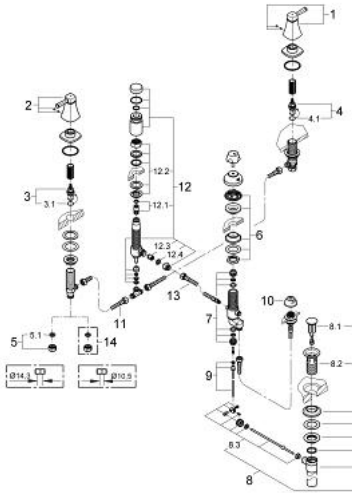

## 24 034 EN0 戈蓝达 双把手妇洗盆龙头 1/2 M号

### 产品描述

- Colour: 拉丝镍
- 五孔暗装
- 冷热水阀带陶瓷阀头 1/2" - 90°
- 高仪持久表面
- 垂直喷洒和边缘冲水
- 真空断流器
- 组合输送阀/提拉杆落水
- 软管

## 24 034 EN0 戈蓝达 双把手妇洗盆龙头 1/2 M号

备件, 六月 2012 – now

1: 戈蓝达把手 (冷)

(Spare part-nr. 48199EN0)

2: 戈蓝达把手 (热)

(Spare part-nr. 48198EN0)

3: 陶瓷阀芯 (Spare part-nr. 45882000)

3.1: O型圈 Ø 18.2 x Ø 1.7 (Spare part-nr. 0392400M)

4: 陶瓷阀芯 (Spare part-nr. 45883000)

4.1: O型圈 Ø 18.2 x Ø 1.7 (Spare part-nr. 0392400M)

5: Coupling nut 1/2" x 14.5 mm (Spare part-nr. 1290200M)

5.1: 连接垫圈 (Spare part-nr. 0138900M)

6: 埋头螺母 (Spare part-nr. 45026000)