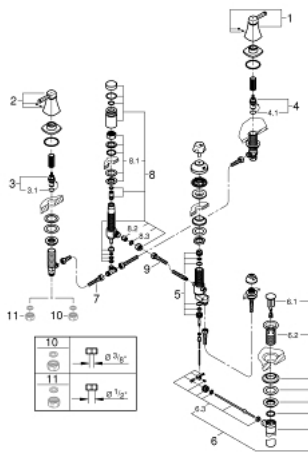

24 034 000 戈蓝达 双把手妇洗盆龙头 1/2 M号

产品描述

- Colour: 镀铬
- 五孔暗装
- 冷热水阀带陶瓷阀头 1/2" - 90°
- 高仪持久镀铬饰面
- 垂直喷洒和边缘冲水
- 真空断流器
- 组合输送阀/提拉杆落水
- 软管

24 034 000 戈蓝达 双把手妇洗盆龙头 1/2 M号

备件, 一月 2017 – now

1: 戈蓝达把手 (冷)

(Spare part-nr. 48199000)

2: 戈蓝达把手 (热)

(Spare part-nr. 48198000)

3: 陶瓷阀芯 (Spare part-nr. 45882000)

3.1: O型圈 Ø 18.2 x Ø 1.7 (Spare part-nr. 0392400M)

4: 陶瓷阀芯 (Spare part-nr. 45883000)

4.1: O型圈 Ø 18.2 x Ø 1.7 (Spare part-nr. 0392400M)

5: 密封工具 (Spare part-nr. 45027000)

6: 落水

(Spare part-nr. 28957000)

6.1: 落水塞 (Spare part-nr. 45324000)

6.2: 罩 (Spare part-nr. 01153000)

6.3: 球头杆 (Spare part-nr. 45264000)

7: 软管 (Spare part-nr. 45704000)

8: 真空断路器 (Spare part-nr. 45852000)

8.1: Shank mounting kit (Spare part-nr. 45855000)

8.2: 防回流阀 (Spare part-nr. 08565000)

8.3: 连接垫圈 (Spare part-nr. 0138900M)

9: 软管 (Spare part-nr. 46254000)

10: Coupling nut 1/2" (Spare part-nr. 1290100M)*

11: Coupling nut 1/2" x 14.5 mm (Spare part-nr. 1290200M)*