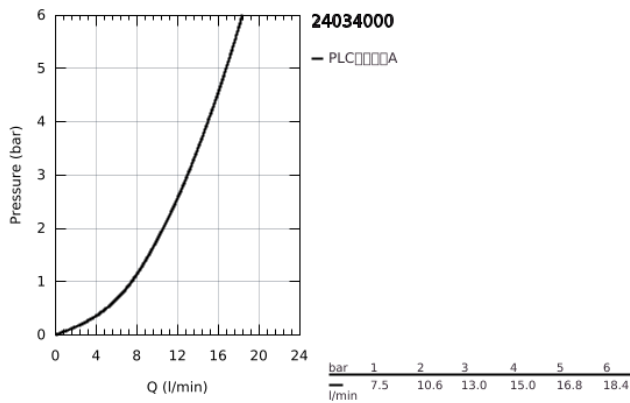

24 034 000 戈蓝达 双把手妇洗盆龙头 1/2 M号

产品描述

- Colour: 镀铬
- 五孔暗装
- 冷热水阀带陶瓷阀头 1/2" - 90°
- 高仪持久镀铬饰面
- 垂直喷洒和边缘冲水
- 真空断流器
- 组合输送阀/提拉杆落水
- 软管

24 034 000 戈蓝达 双把手妇洗盆龙头 1/2 M号

备件, 一月 2017 – now

1: 戈蓝达把手 (冷)

(Spare part-nr. 48199000)

2: 戈蓝达把手 (热)

(Spare part-nr. 48198000)

3: 陶瓷阀芯 (Spare part-nr. 45882000)

3.1: O型圈 Ø 18.2 x Ø 1.7 (Spare part-nr. 0392400M)

4: 陶瓷阀芯 (Spare part-nr. 45883000)

4.1: O型圈 Ø 18.2 x Ø 1.7 (Spare part-nr. 0392400M)