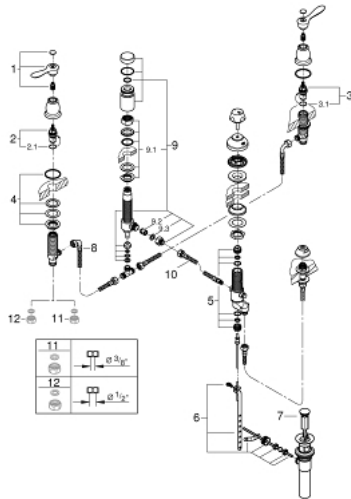

24 033 EN0 派克菲乐 <P>妇洗盆龙头</P>

产品描述

- Colour: 拉丝镍
- 高仪持久表面
- 90度陶瓷阀芯
- 真空断流器
- 妇洗盆喷嘴/边缘冲水分水器
- 抗压软管

24 033 EN0 派克菲乐 <P>妇洗盆龙头</P>

备件, 十一月 2016 – now

- 1: Parkfield lever blue/red US (Spare part-nr. 48205EN0)
- 2: 陶瓷阀芯 (Spare part-nr. 45882000)
- 2.1: O型圈 Ø 18.2 x Ø 1.7 (Spare part-nr. 0392400M)
- 3: 陶瓷阀芯 (Spare part-nr. 45883000)
- 3.1: O型圈 Ø 18.2 x Ø 1.7 (Spare part-nr. 0392400M)
- 4: Shank fastening assembly M28 x 1.5 (Spare part-nr. 45025000)
- 5: 密封工具 (Spare part-nr. 45027000)
- 6: 球头杆 (Spare part-nr. 48332000)
- 8: 软管 (Spare part-nr. 45704000)
- 9: 真空断路器 (Spare part-nr. 45852000)
- 9.1: Shank mounting kit (Spare part-nr. 45855000)
- 9.2: 防回流阀 (Spare part-nr. 08565000)
- 9.3: 连接垫圈 (Spare part-nr. 0138900M)
- 10: 软管 (Spare part-nr. 46254000)
- 11: Coupling nut 1/2" (Spare part-nr. 1290100M)*
- 12: Coupling nut 1/2" x 14.5 mm (Spare part-nr. 1290200M)*