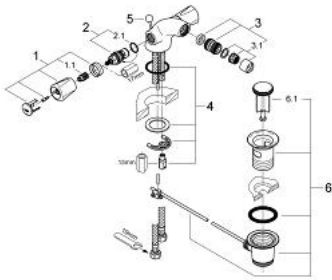

### 产品描述

- Colour: 镀铬
- 金属把手
- 隔热
- 旋入式
- 碳纤维阀芯
- 出水口带球形起泡器
- 1 1/4" 提拉杆落水
- 软管
- 高仪持久镀铬饰面

## 24 032 000 艾维纳 单孔妇洗盆混合龙头

备件, 六月 2007 – now

1: Handle Atlanta (Spare part-nr. 45993000)

1.1: 按钮 (Spare part-nr. 0538600M)

2: 陶瓷阀芯 (Spare part-nr. 45346000)

2.1: O型圈  $\varnothing 18.2 \times \varnothing 1.7$  (Spare part-nr. 0392400M)