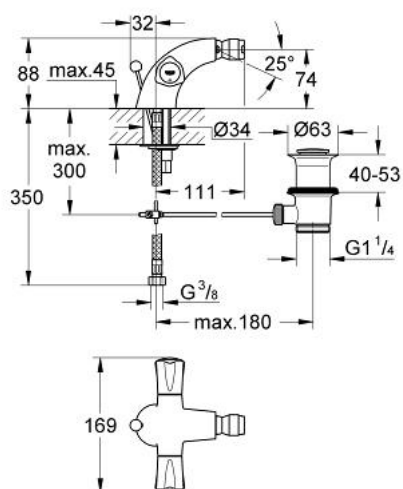

## 24 032 000 艾维纳 单孔妇洗盆混合龙头

### 产品描述

- Colour: 镀铬
- 金属把手
- 隔热
- 旋入式
- 碳纤维阀芯
- 出水口带球形起泡器
- 1 1/4" 提拉杆落水
- 软管
- 高仪持久镀铬饰面

## 24 032 000 艾维纳 单孔妇洗盆混合龙头

备件, 六月 2007 – now

1: Handle Atlanta (Spare part-nr. 45993000)

1.1: 按钮 (Spare part-nr. 0538600M)

2: 陶瓷阀芯 (Spare part-nr. 45346000)

2.1: O型圈  $\varnothing 18.2 \times \varnothing 1.7$  (Spare part-nr. 0392400M)