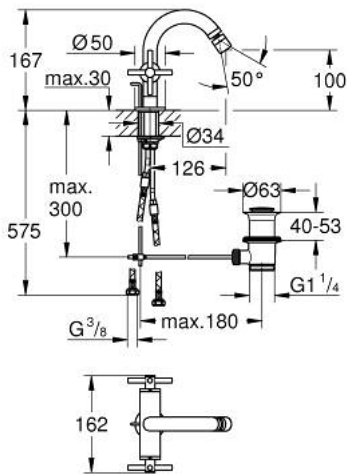

24 027 DC3 雅欧 单孔妇洗盆混合龙头 M-SIZE

产品描述

- Colour: 超钢
- 90度陶瓷阀芯
- 高仪持久表面
- 快速安装系统
- 球形接头起泡器
- 弯曲出水嘴
- 1 1/4" 提拉杆落水
- 软管
- 带十字形把手
- 含两套不同的端盖。1套带有“H”和“C”型标记，1套无标记

24 027 DC3 雅欧 单孔妇洗盆混合龙头 M-SIZE

备件, 八月 2018 – now

- 1: Cross handles (Spare part-nr. 18026DC3)
- 2: 陶瓷阀芯 (Spare part-nr. 45883000)
- 2.1: O型圈 Ø 18.2 x Ø 1.7 (Spare part-nr. 0392400M)
- 3: 落水 (Spare part-nr. 65196EN0)
- 4: 起泡器 (Spare part-nr. 06574DC0)
- 5: Shank fastening assembly (Spare part-nr. 48409000)
- 6: 落水配套 (Spare part-nr. 28910DC0)
- 6.1: 落水塞 (Spare part-nr. 07182DC0)
- 6.2: 球头杆 (Spare part-nr. 07052000)
- 7: 陶瓷阀芯 (Spare part-nr. 45882000)
- 7.1: O型圈 Ø 18.2 x Ø 1.7 (Spare part-nr. 0392400M)
- 8: 球头杆 (Spare part-nr. 07341000)*