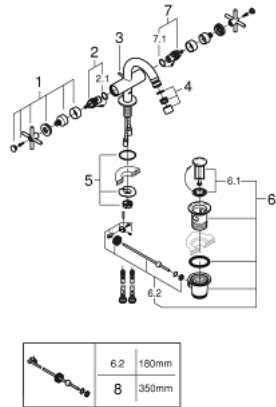

24 027 DC3 雅欧 单孔妇洗盆混合龙头 M-SIZE

产品描述

- Colour: 超钢
- 90度陶瓷阀芯
- 高仪持久表面
- 快速安装系统
- 球形接头起泡器
- 弯曲出水嘴
- 1 1/4" 提拉杆落水
- 软管
- 带十字形把手
- 含两套不同的端盖。1套带有“H”和“C”型标记，1套无标记

24 027 DC3 雅欧 单孔妇洗盆混合龙头 M-SIZE

备件, 八月 2018 – now

- 1: Cross handles (Spare part-nr. 18026DC3)
- 2: 陶瓷阀芯 (Spare part-nr. 45883000)
- 2.1: O型圈 Ø 18.2 x Ø 1.7 (Spare part-nr. 0392400M)
- 3: 落水 (Spare part-nr. 65196EN0)
- 4: 起泡器 (Spare part-nr. 06574DC0)
- 5: Shank fastening assembly (Spare part-nr. 48409000)
- 6: 落水配套 (Spare part-nr. 28910DC0)
- 6.1: 落水塞 (Spare part-nr. 07182DC0)
- 6.2: 球头杆 (Spare part-nr. 07052000)
- 7: 陶瓷阀芯 (Spare part-nr. 45882000)
- 7.1: O型圈 Ø 18.2 x Ø 1.7 (Spare part-nr. 0392400M)
- 8: 球头杆 (Spare part-nr. 07341000)*