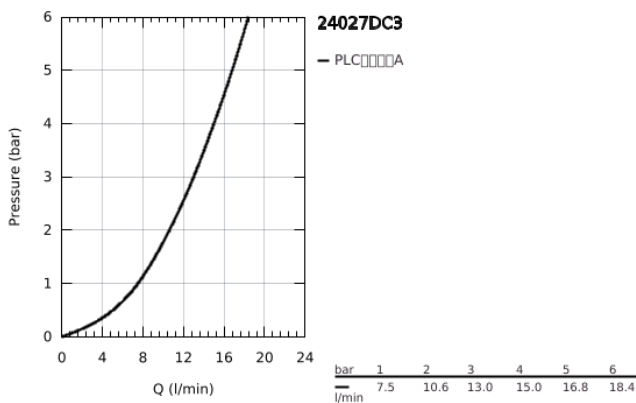

24 027 DC3 雅欧 单孔妇洗盆混合龙头 M-SIZE

产品描述

- Colour: 超钢
- 90度陶瓷阀芯
- 高仪持久表面
- 快速安装系统
- 球形接头起泡器
- 弯曲出水嘴
- 1 1/4" 提拉杆落水
- 软管
- 带十字形把手
- 含两套不同的端盖。1套带有“H”和“C”型标记，1套无标记

24 027 DC3 雅欧 单孔妇洗盆混合龙头 M-SIZE

备件, 八月 2018 – now

- 1: Cross handles (Spare part-nr. 18026DC3)
- 2: 陶瓷阀芯 (Spare part-nr. 45883000)
- 2.1: O型圈 Ø 18.2 x Ø 1.7 (Spare part-nr. 0392400M)
- 3: 落水 (Spare part-nr. 65196EN0)
- 4: 起泡器 (Spare part-nr. 06574DC0)
- 5: Shank fastening assembly (Spare part-nr. 48409000)
- 6: 落水配套 (Spare part-nr. 28910DC0)
- 6.1: 落水塞 (Spare part-nr. 07182DC0)
- 6.2: 球头杆 (Spare part-nr. 07052000)
- 7: 陶瓷阀芯 (Spare part-nr. 45882000)
- 7.1: O型圈 Ø 18.2 x Ø 1.7 (Spare part-nr. 0392400M)
- 8: 球头杆 (Spare part-nr. 07341000)*