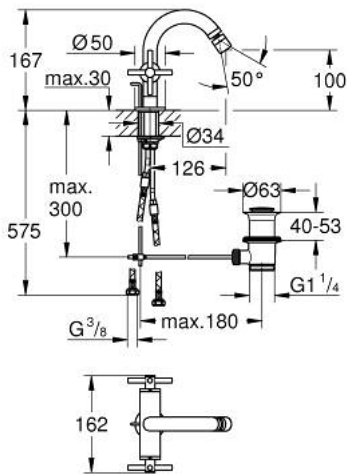

24 027 AL3 雅欧 单孔妇洗盆混合龙头 M-SIZE

产品描述

- Colour: 石墨灰
- 90度陶瓷阀芯
- 高仪持久表面
- 快速安装系统
- 球形接头起泡器
- 弯曲出水嘴
- 1 1/4" 提拉杆落水
- 软管
- 带十字形把手
- 含两套不同的端盖。1套带有“H”和“C”型标记，1套无标记