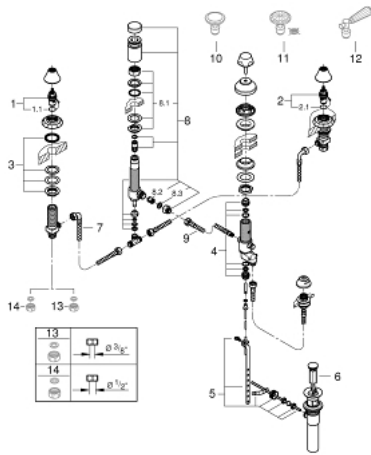

24 025 EN0 肯辛顿 三孔妇洗盆混合龙头

产品描述

- Colour: 拉丝镍
- 无把手
- 边缘冲水/妇洗盆花洒
- 双止回阀
- 90度陶瓷阀芯
- 1 1/4" 提拉杆落水
- 抗压软管
- 高仪持久表面
- 圆形把手 18 086 000 和 18 086 EN0 (单独销售)
- 一字把手18 087 000 和 18 087 EN0 (单独销售)

24 025 EN0 肯辛顿 三孔妇洗盆混合龙头

备件, 十二月 2016 – now

- 1: 陶瓷阀芯 (Spare part-nr. 45882000)
- 1.1: O型圈 Ø 18.2 x Ø 1.7 (Spare part-nr. 0392400M)
- 2: 陶瓷阀芯 (Spare part-nr. 45883000)
- 2.1: O型圈 Ø 18.2 x Ø 1.7 (Spare part-nr. 0392400M)
- 3: Shank fastening assembly M28 x 1.5 (Spare part-nr. 45025000)
- 4: 密封工具 (Spare part-nr. 45027000)
- 5: 球头杆 (Spare part-nr. 48332000)
- 7: 软管 (Spare part-nr. 45704000)
- 8: 真空断路器 (Spare part-nr. 45852EN0)
- 8.1: Shank mounting kit (Spare part-nr. 45855000)
- 8.2: 防回流阀 (Spare part-nr. 08565000)
- 8.3: 连接垫圈 (Spare part-nr. 0138900M)
- 9: 软管 (Spare part-nr. 46254000)
- 10: 把手 (Spare part-nr. 18086EN0)*
- 11: 把手 (Spare part-nr. 18086VP0)*
- 12: 一字把手 (Spare part-nr. 18087EN0)*
- 13: Coupling nut 1/2" (Spare part-nr. 1290100M)*
- 14: Coupling nut 1/2" x 14.5 mm (Spare part-nr. 1290200M)*