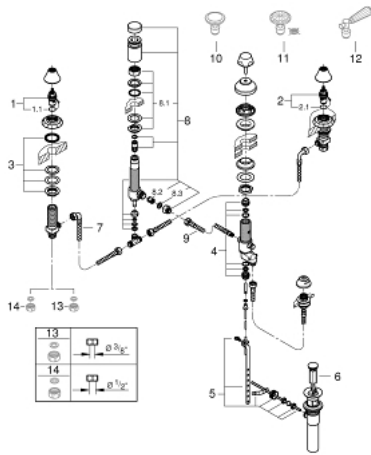

24 025 000 肯辛顿 三孔妇洗盆混合龙头

产品描述

- Colour: 镀铬
- 无把手
- 边缘冲水/妇洗盆花洒
- 双止回阀
- 90度陶瓷阀芯
- 1 1/4" 提拉杆落水
- 抗压软管
- 高仪持久镀铬饰面
- 圆形把手 18 086 000 和 18 086 EN0 (单独销售)
- 一字把手18 087 000 和 18 087 EN0 (单独销售)

24 025 000 肯辛顿 三孔妇洗盆混合龙头

备件, 十二月 2016 – now

- 1: 陶瓷阀芯 (Spare part-nr. 45882000)
- 1.1: O型圈 Ø 18.2 x Ø 1.7 (Spare part-nr. 0392400M)
- 2: 陶瓷阀芯 (Spare part-nr. 45883000)
- 2.1: O型圈 Ø 18.2 x Ø 1.7 (Spare part-nr. 0392400M)
- 3: Shank fastening assembly M28 x 1.5 (Spare part-nr. 45025000)
- 4: 密封工具 (Spare part-nr. 45027000)
- 5: 球头杆 (Spare part-nr. 48332000)
- 6: 落水塞 (Spare part-nr. 48331000)
- 7: 软管 (Spare part-nr. 45704000)
- 8: 真空断路器 (Spare part-nr. 45852000)
- 8.1: Shank mounting kit (Spare part-nr. 45855000)
- 8.2: 防回流阀 (Spare part-nr. 08565000)
- 8.3: 连接垫圈 (Spare part-nr. 0138900M)
- 9: 软管 (Spare part-nr. 46254000)
- 10: 把手 (Spare part-nr. 18086000)*
- 11: 把手 (Spare part-nr. 18086VP0)*
- 12: 一字把手 (Spare part-nr. 18087000)*
- 13: Coupling nut 1/2" (Spare part-nr. 1290100M)*
- 14: Coupling nut 1/2" x 14.5 mm (Spare part-nr. 1290200M)*