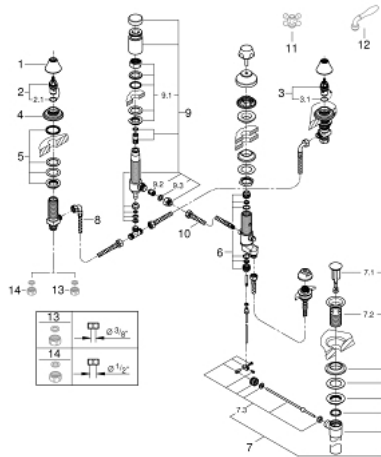

24 020 BE0 赛柏莉 三孔妇洗盆混合龙头

产品描述

- Colour: 抛光镍
- 无把手
- 边缘冲水/妇洗盆花洒
- 带防真空装置
- 抗压软管
- 用于赛柏莉十字把手和一字把手18 731 / 18 732
- 高仪持久镀铬饰面

24 020 BE0 赛柏莉 三孔妇洗盆混合龙头

备件, 八月 2016 – now

- 1: 面板 (Spare part-nr. 45907BE0)
- 2: 陶瓷阀芯 (Spare part-nr. 45882000)
- 2.1: O型圈 $\varnothing 18.2 \times \varnothing 1.7$ (Spare part-nr. 0392400M)
- 3: 陶瓷阀芯 (Spare part-nr. 45883000)
- 3.1: O型圈 $\varnothing 18.2 \times \varnothing 1.7$ (Spare part-nr. 0392400M)
- 4: 法兰盘 (Spare part-nr. 45906BE0)
- 5: Shank fastening assembly M28 x 1.5 (Spare part-nr. 45025000)
- 6: 密封工具 (Spare part-nr. 45027000)
- 7: 落水

(Spare part-nr. 28957BE0)

- 7.1: 落水塞 (Spare part-nr. 45324BE0)
- 7.2: 罩 (Spare part-nr. 01153BE0)
- 7.3: 球头杆 (Spare part-nr. 45264000)
- 8: 软管 (Spare part-nr. 45704000)
- 9: 真空断路器 (Spare part-nr. 45852BE0)
- 9.1: Shank mounting kit (Spare part-nr. 45855000)
- 9.2: 防回流阀 (Spare part-nr. 08565000)
- 9.3: 连接垫圈 (Spare part-nr. 0138900M)
- 10: 软管 (Spare part-nr. 46254000)
- 11: 十字把手 (Spare part-nr. 18731BE0)*
- 12: 一字把手 (Spare part-nr. 18732BE0)*
- 13: Coupling nut 1/2" (Spare part-nr. 1290100M)*
- 14: Coupling nut 1/2" x 14.5 mm (Spare part-nr. 1290200M)*