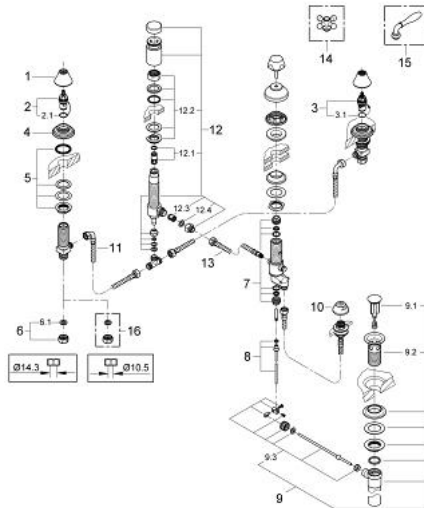

24 020 000 赛柏莉 三孔妇洗盆混合龙头

产品描述

- Colour: 镀铬
- 无把手
- 边缘冲水/妇洗盆花洒
- 带防真空装置
- 抗压软管
- 用于赛柏莉十字把手和一字把手18 731 / 18 732
- 高仪持久镀铬饰面

24 020 000 赛柏莉 三孔妇洗盆混合龙头

备件, 十二月 2013 – now

- 1: 面板 (Spare part-nr. 45907000)
- 2: 陶瓷阀芯 (Spare part-nr. 45882000)
- 2.1: O型圈 Ø 18.2 x Ø 1.7 (Spare part-nr. 0392400M)
- 3: 陶瓷阀芯 (Spare part-nr. 45883000)
- 3.1: O型圈 Ø 18.2 x Ø 1.7 (Spare part-nr. 0392400M)
- 4: 法兰盘 (Spare part-nr. 45906000)
- 5: Shank fastening assembly M28 x 1.5 (Spare part-nr. 45025000)
- 6: Coupling nut 1/2" x 14.5 mm (Spare part-nr. 1290200M)
- 6.1: 连接垫圈 (Spare part-nr. 0138900M)
- 7: 密封工具 (Spare part-nr. 45027000)
- 8: Swivel vertical pop-up rod (Spare part-nr. 45646000)
- 9: 落水
- (Spare part-nr. 28957000)
- 9.1: 落水塞 (Spare part-nr. 45324000)
- 9.2: 罩 (Spare part-nr. 01153000)
- 9.3: 球头杆 (Spare part-nr. 45264000)
- 10: 花洒头 (Spare part-nr. 02664000)
- 11: 软管 (Spare part-nr. 45704000)
- 12: 真空断路器 (Spare part-nr. 45852000)
- 12.1: Shank mounting kit (Spare part-nr. 45855000)
- 12.2: 防回流阀 (Spare part-nr. 08565000)
- 12.3: 连接垫圈 (Spare part-nr. 0138900M)
- 13: 软管 (Spare part-nr. 46254000)
- 14: 十字把手 (Spare part-nr. 18731000)*
- 15: 一字把手 (Spare part-nr. 18732000)*
- 16: Coupling nut 1/2" (Spare part-nr. 1290100M)*