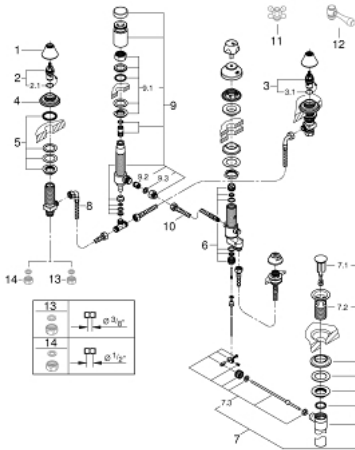

24 019 ZB0 日内瓦 三孔妇洗盆混合龙头

产品描述

- Colour: 古铜色
- 无把手
- 边缘冲水/妇洗盆花洒
- 带防真空装置
- 抗压软管
- 用于日内瓦十字把手和一字把手18 733 / 18 734
- 高仪持久镀铬饰面

24 019 ZB0 日内瓦 三孔妇洗盆混合龙头

备件, 八月 2016 – now

- 1: 面板 (Spare part-nr. 45907ZB0)
- 2: 陶瓷阀芯 (Spare part-nr. 45882000)
- 2.1: O型圈 Ø 18.2 x Ø 1.7 (Spare part-nr. 0392400M)
- 3: 陶瓷阀芯 (Spare part-nr. 45883000)
- 3.1: O型圈 Ø 18.2 x Ø 1.7 (Spare part-nr. 0392400M)
- 4: 法兰盘 (Spare part-nr. 45906ZB0)
- 5: Shank fastening assembly M28 x 1.5 (Spare part-nr. 45025000)
- 6: 密封工具 (Spare part-nr. 45027000)
- 7: 落水

(Spare part-nr. 28957ZB0)

- 7.1: 落水塞 (Spare part-nr. 45324ZB0)
- 7.2: 罩 (Spare part-nr. 01153ZB0)
- 7.3: 球头杆 (Spare part-nr. 45264000)
- 8: 软管 (Spare part-nr. 45704000)
- 9: 真空断路器 (Spare part-nr. 45852ZB0)
- 9.1: Shank mounting kit (Spare part-nr. 45855000)
- 9.2: 防回流阀 (Spare part-nr. 08565000)
- 9.3: 连接垫圈 (Spare part-nr. 0138900M)
- 10: 软管 (Spare part-nr. 46254000)
- 11: 十字把手 (Spare part-nr. 18733ZB0)*
- 12: 一字把手 (Spare part-nr. 18734ZB0)*
- 13: Coupling nut 1/2" (Spare part-nr. 1290100M)*
- 14: Coupling nut 1/2" x 14.5 mm (Spare part-nr. 1290200M)*