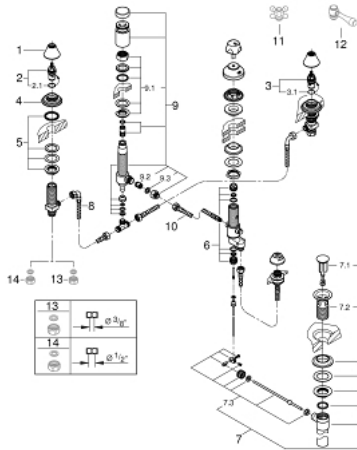

## 24 019 EN0 日内瓦 三孔妇洗盆混合龙头

### 产品描述

- Colour: 拉丝镍
- 无把手
- 边缘冲水/妇洗盆花洒
- 带防真空装置
- 抗压软管
- 用于日内瓦十字把手和一字把手18 733 / 18 734
- 高仪持久表面

## 24 019 EN0 日内瓦 三孔妇洗盆混合龙头

备件, 八月 2016 – now

- 1: 面板 (Spare part-nr. 45907EN0)
- 2: 陶瓷阀芯 (Spare part-nr. 45882000)
- 2.1: O型圈  $\text{Ø} 18.2 \times \text{Ø} 1.7$  (Spare part-nr. 0392400M)
- 3: 陶瓷阀芯 (Spare part-nr. 45883000)
- 3.1: O型圈  $\text{Ø} 18.2 \times \text{Ø} 1.7$  (Spare part-nr. 0392400M)
- 4: 法兰盘 (Spare part-nr. 45906EN0)
- 5: Shank fastening assembly M28 x 1.5 (Spare part-nr. 45025000)
- 6: 密封工具 (Spare part-nr. 45027000)
- 7: 落水

(Spare part-nr. 28957EN0)

- 7.1: 落水塞 (Spare part-nr. 45324EN0)
- 7.2: 罩 (Spare part-nr. 01153EN0)
- 7.3: 球头杆 (Spare part-nr. 45264000)
- 8: 软管 (Spare part-nr. 45704000)
- 9: 真空断路器 (Spare part-nr. 45852EN0)
- 9.1: Shank mounting kit (Spare part-nr. 45855000)
- 9.2: 防回流阀 (Spare part-nr. 08565000)
- 9.3: 连接垫圈 (Spare part-nr. 0138900M)
- 10: 软管 (Spare part-nr. 46254000)
- 11: 十字把手 (Spare part-nr. 18733EN0)\*
- 12: 一字把手 (Spare part-nr. 18734EN0)\*
- 13: Coupling nut 1/2" (Spare part-nr. 1290100M)\*
- 14: Coupling nut 1/2" x 14.5 mm (Spare part-nr. 1290200M)\*