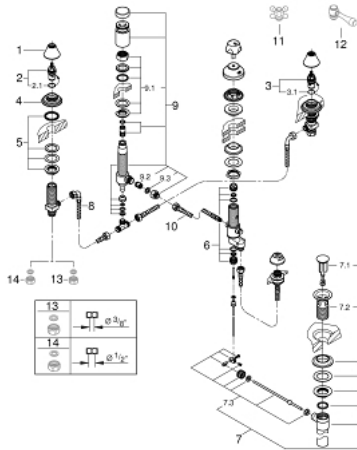

24 019 BE0 日内瓦 三孔妇洗盆混合龙头

产品描述

- Colour: 抛光镍
- 无把手
- 边缘冲水/妇洗盆花洒
- 带防真空装置
- 抗压软管
- 用于日内瓦十字把手和一字把手18 733 / 18 734
- 高仪持久镀铬饰面

24 019 BE0 日内瓦 三孔妇洗盆混合龙头

备件, 八月 2016 – now

- 1: 面板 (Spare part-nr. 45907BE0)
- 2: 陶瓷阀芯 (Spare part-nr. 45882000)
- 2.1: O型圈 Ø 18.2 x Ø 1.7 (Spare part-nr. 0392400M)
- 3: 陶瓷阀芯 (Spare part-nr. 45883000)
- 3.1: O型圈 Ø 18.2 x Ø 1.7 (Spare part-nr. 0392400M)
- 4: 法兰盘 (Spare part-nr. 45906BE0)
- 5: Shank fastening assembly M28 x 1.5 (Spare part-nr. 45025000)
- 6: 密封工具 (Spare part-nr. 45027000)
- 7: 落水

(Spare part-nr. 28957BE0)

- 7.1: 落水塞 (Spare part-nr. 45324BE0)
- 7.2: 罩 (Spare part-nr. 01153BE0)
- 7.3: 球头杆 (Spare part-nr. 45264000)
- 8: 软管 (Spare part-nr. 45704000)
- 9: 真空断路器 (Spare part-nr. 45852BE0)
- 9.1: Shank mounting kit (Spare part-nr. 45855000)
- 9.2: 防回流阀 (Spare part-nr. 08565000)
- 9.3: 连接垫圈 (Spare part-nr. 0138900M)
- 10: 软管 (Spare part-nr. 46254000)
- 11: 十字把手 (Spare part-nr. 18733BE0)*
- 12: 一字把手 (Spare part-nr. 18734BE0)*
- 13: Coupling nut 1/2" (Spare part-nr. 1290100M)*
- 14: Coupling nut 1/2" x 14.5 mm (Spare part-nr. 1290200M)*