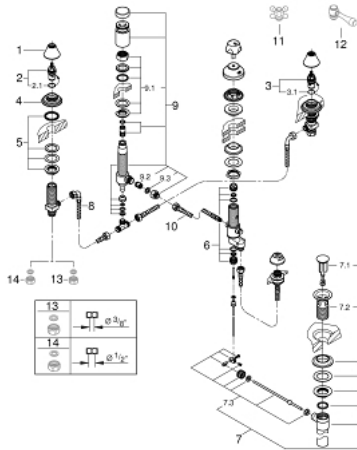

24 019 000 日内瓦 三孔妇洗盆混合龙头

产品描述

- Colour: 镀铬
- 无把手
- 边缘冲水/妇洗盆花洒
- 带防真空装置
- 抗压软管
- 用于日内瓦十字把手和一字把手18 733 / 18 734
- 高仪持久镀铬饰面

24 019 000 日内瓦 三孔妇洗盆混合龙头

备件, 八月 2016 – now

- 1: 面板 (Spare part-nr. 45907000)
- 2: 陶瓷阀芯 (Spare part-nr. 45882000)
- 2.1: O型圈 $\varnothing 18.2 \times \varnothing 1.7$ (Spare part-nr. 0392400M)
- 3: 陶瓷阀芯 (Spare part-nr. 45883000)
- 3.1: O型圈 $\varnothing 18.2 \times \varnothing 1.7$ (Spare part-nr. 0392400M)
- 4: 法兰盘 (Spare part-nr. 45906000)
- 5: Shank fastening assembly M28 x 1.5 (Spare part-nr. 45025000)
- 6: 密封工具 (Spare part-nr. 45027000)
- 7: 落水

(Spare part-nr. 28957000)

- 7.1: 落水塞 (Spare part-nr. 45324000)
- 7.2: 罩 (Spare part-nr. 01153000)
- 7.3: 球头杆 (Spare part-nr. 45264000)
- 8: 软管 (Spare part-nr. 45704000)
- 9: 真空断路器 (Spare part-nr. 45852000)
- 9.1: Shank mounting kit (Spare part-nr. 45855000)
- 9.2: 防回流阀 (Spare part-nr. 08565000)
- 9.3: 连接垫圈 (Spare part-nr. 0138900M)
- 10: 软管 (Spare part-nr. 46254000)
- 11: 十字把手 (Spare part-nr. 18733000)*
- 12: 一字把手 (Spare part-nr. 18734000)*
- 13: Coupling nut 1/2" (Spare part-nr. 1290100M)*
- 14: Coupling nut 1/2" x 14.5 mm (Spare part-nr. 1290200M)*