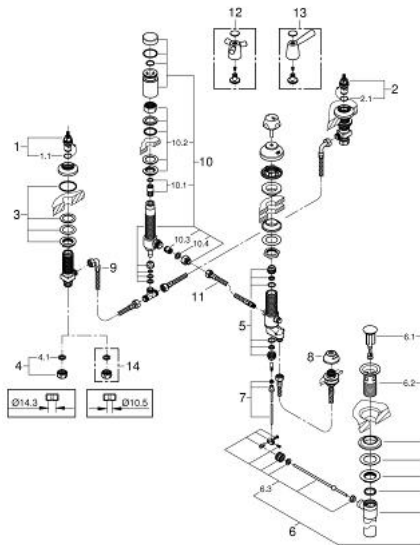

Pure Freude
an Wasser

24 015 EN0 雅顿 三孔妇洗盆混合龙头

产品描述

- Colour: 拉丝镍
- 无把手
- 边缘冲水/妇洗盆花洒
- 带防真空装置
- 抗压软管
- 高仪持久表面
- 高仪丝顺
- 实心黄铜本体
- 真空断流器
- 组合输送阀/提拉杆落水
- 把手少- 订购(18 083) 或 (18 084) (单独销售)

24 015 EN0 雅顿 三孔妇洗盆混合龙头

备件, 十二月 2013 – now

- 1: 陶瓷阀芯 (Spare part-nr. 45882000)
- 1.1: O型圈 \varnothing 18.2 x \varnothing 1.7 (Spare part-nr. 0392400M)
- 2: 陶瓷阀芯 (Spare part-nr. 45883000)
- 2.1: O型圈 \varnothing 18.2 x \varnothing 1.7 (Spare part-nr. 0392400M)
- 3: Shank fastening assembly M28 x 1.5 (Spare part-nr. 45025000)
- 4: Coupling nut 1/2" x 14.5 mm (Spare part-nr. 1290200M)
- 4.1: 连接垫圈 (Spare part-nr. 0138900M)
- 5: 密封工具 (Spare part-nr. 45027000)
- 6: 落水
- (Spare part-nr. 28957EN0)
- 6.1: 落水塞 (Spare part-nr. 45324EN0)
- 6.2: 罩 (Spare part-nr. 01153EN0)
- 6.3: 球头杆 (Spare part-nr. 45264000)
- 7: Swivel vertical pop-up rod (Spare part-nr. 45646000)
- 8: 花洒头 (Spare part-nr. 02664000)
- 9: 软管 (Spare part-nr. 45704000)
- 10: 真空断路器 (Spare part-nr. 45852EN0)
- 10.1: Shank mounting kit (Spare part-nr. 45855000)
- 10.2: 防回流阀 (Spare part-nr. 08565000)
- 10.3: 连接垫圈 (Spare part-nr. 0138900M)
- 11: 软管 (Spare part-nr. 46254000)
- 12: 雅顿十字把手 (Spare part-nr. 18084EN0)*
- 13: 雅顿一字把手
- (Spare part-nr. 18083EN0)*
- 14: Coupling nut 1/2" (Spare part-nr. 1290100M)*