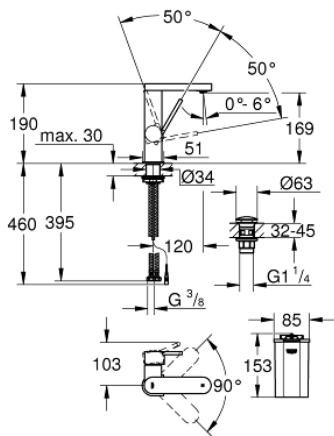

## 23 958 AL3 谱乐诗 SINGLE-LEVER BASIN MIXER 1/2" WITH LED DISPLAY M-SIZE

### 产品描述

- Colour: 石墨灰
- colour LED water temperature display
- infra-red diverter: mousseur / spray
- 自动返回龙头出水
- 单孔安装
- 金属把手
- 高仪丝顺技能 28 毫米陶瓷阀芯
- 带温度限制器
- 高仪持久表面
- 高仪乐可节技术减少耗水量
- maximum flow rate (at 3 bar): 5 l/min
- 快速清洁出水嘴
- 高仪AquaGuide可调起泡器
- 快速安装系统
- swivel spout with easy docking
- 旋转角度 90°
- 光滑本体, 带有按开式弹跳落水配套 1/4"
- 软管
- 1.5 V alkaline mono battery, 4 x mono cell
- 外接电池

## 23 958 AL3 谱乐诗 SINGLE-LEVER BASIN MIXER 1/2" WITH LED DISPLAY M-SIZE

备件, 七月 2019 – now

1: 阀芯 (Spare part-nr. 46963000)

2: 起泡器 (Spare part-nr. 48449000)

3: Shank fastening assembly (Spare part-nr. 48384000)

4: 落水

(Spare part-nr. 65807AL0)