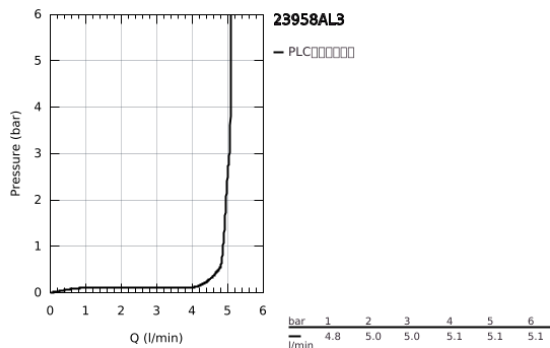

## 23 958 AL3 谱乐诗 SINGLE-LEVER BASIN MIXER 1/2" WITH LED DISPLAY M-SIZE

### 产品描述

- Colour: 石墨灰
- colour LED water temperature display
- infra-red diverter: mousseur / spray
- 自动返回龙头出水
- 单孔安装
- 金属把手
- 高仪丝顺技能 28 毫米陶瓷阀芯
- 带温度限制器
- 高仪持久表面
- 高仪乐可节技术减少耗水量
- maximum flow rate (at 3 bar): 5 l/min
- 快速清洁出水嘴
- 高仪AquaGuide可调起泡器
- 快速安装系统
- swivel spout with easy docking
- 旋转角度 90°
- 光滑本体, 带有按开式弹跳落水配套 1/4"
- 软管
- 1.5 V alkaline mono battery, 4 x mono cell
- 外接电池