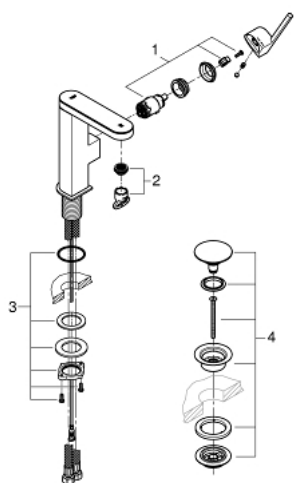

## 23 958 AL3 谱乐诗 SINGLE-LEVER BASIN MIXER 1/2" WITH LED DISPLAY M-SIZE

### 产品描述

- Colour: 石墨灰
- colour LED water temperature display
- infra-red diverter: mousseur / spray
- 自动返回龙头出水
- 单孔安装
- 金属把手
- 高仪丝顺技能 28 毫米陶瓷阀芯
- 带温度限制器
- 高仪持久表面
- 高仪乐可节技术减少耗水量
- maximum flow rate (at 3 bar): 5 l/min
- 快速清洁出水嘴
- 高仪AquaGuide可调起泡器
- 快速安装系统
- swivel spout with easy docking
- 旋转角度 90°
- 光滑本体, 带有按开式弹跳落水配套 1/4"
- 软管
- 1.5 V alkaline mono battery, 4 x mono cell
- 外接电池

## 23 958 AL3 谱乐诗 SINGLE-LEVER BASIN MIXER 1/2" WITH LED DISPLAY M-SIZE

备件, 七月 2019 – now

1: 阀芯 (Spare part-nr. 46963000)

2: 起泡器 (Spare part-nr. 48449000)

3: Shank fastening assembly (Spare part-nr. 48384000)

4: 落水

(Spare part-nr. 65807AL0)