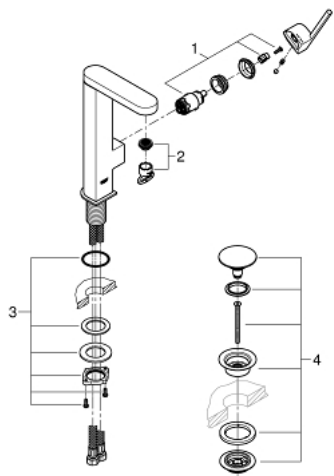

23 873 003 谱乐诗 单把手面盆龙头L号

产品描述

- Colour: 镀铬
- 单孔安装
- 金属把手
- 高仪丝顺技能 28 毫米陶瓷阀芯
- 带温度限制器
- 高仪持久镀铬饰面
- 高仪乐可节技术减少耗水量
- maximum flow rate (at 3 bar): 5 l/min
- 快速清洁出水嘴
- 高仪AquaGuide可调起泡器
- 快速安装系统
- swivel spout with easy docking
- 旋转角度 90°
- 光滑本体, 带有按开式弹跳落水配套 1/4"
- 软管

23 873 003 谱乐诗 单把手面盆龙头L号

备件, 八月 2018 – now

1: 阀芯 (Spare part-nr. 46963000)

2: 起泡器 (Spare part-nr. 48449000)

3: Shank fastening assembly (Spare part-nr. 48384000)

4: 落水

(Spare part-nr. 65807000)