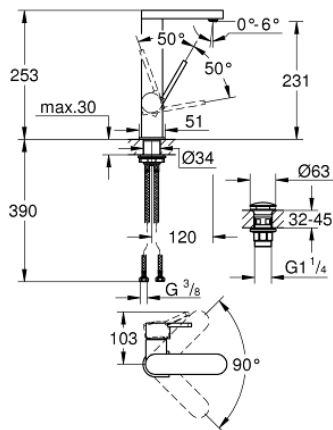

23 873 003 谱乐诗 单把手面盆龙头L号

产品描述

- Colour: 镀铬
- 单孔安装
- 金属把手
- 高仪丝顺技能 28 毫米陶瓷阀芯
- 带温度限制器
- 高仪持久镀铬饰面
- 高仪乐可节技术减少耗水量
- maximum flow rate (at 3 bar): 5 l/min
- 快速清洁出水嘴
- 高仪AquaGuide可调起泡器
- 快速安装系统
- swivel spout with easy docking
- 旋转角度 90°
- 光滑本体, 带有按开式弹跳落水配套 1/4"
- 软管

23 873 003 谱乐诗 单把手面盆龙头L号

备件, 八月 2018 – now

1: 阀芯 (Spare part-nr. 46963000)

2: 起泡器 (Spare part-nr. 48449000)

3: Shank fastening assembly (Spare part-nr. 48384000)

4: 落水

(Spare part-nr. 65807000)