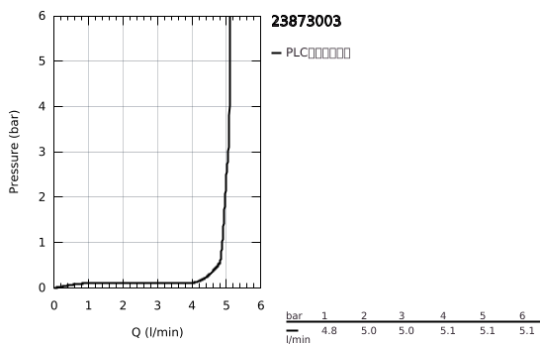

23 873 003 谱乐诗 单把手面盆龙头L号

产品描述

- Colour: 镀铬
- 单孔安装
- 金属把手
- 高仪丝顺技能 28 毫米陶瓷阀芯
- 带温度限制器
- 高仪持久镀铬饰面
- 高仪乐可节技术减少耗水量
- maximum flow rate (at 3 bar): 5 l/min
- 快速清洁出水嘴
- 高仪AquaGuide可调起泡器
- 快速安装系统
- swivel spout with easy docking
- 旋转角度 90°
- 光滑本体, 带有按开式弹跳落水配套 1/4"
- 软管