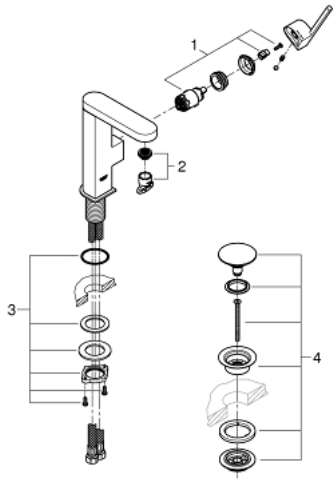

23 872 003 谱乐诗 单把手面盆龙头, M号

产品描述

- Colour: 镀铬
- 单孔安装
- 金属把手
- 高仪丝顺技能 28 毫米陶瓷阀芯
- 带温度限制器
- 高仪持久镀铬饰面
- 高仪乐可节技术减少耗水量
- maximum flow rate (at 3 bar): 5 l/min
- 快速清洁出水嘴
- 高仪AquaGuide可调起泡器
- 快速安装系统
- swivel spout with easy docking
- 旋转角度 90°
- 光滑本体, 带有按开式弹跳落水配套1 1/4"
- 软管

23 872 003 谱乐诗 单把手面盆龙头, M号

备件, 八月 2018 – now

1: 阀芯 (Spare part-nr. 46963000)

2: 起泡器 (Spare part-nr. 48449000)

3: Shank fastening assembly (Spare part-nr. 48384000)

4: 落水

(Spare part-nr. 65807000)