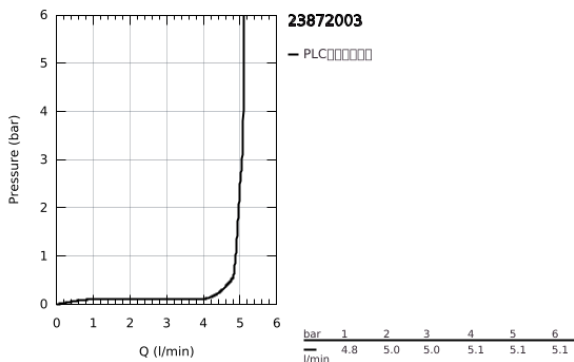

23 872 003 谱乐诗 单把手面盆龙头, M号

产品描述

- Colour: 镀铬
- 单孔安装
- 金属把手
- 高仪丝顺技能 28 毫米陶瓷阀芯
- 带温度限制器
- 高仪持久镀铬饰面
- 高仪乐可节技术减少耗水量
- maximum flow rate (at 3 bar): 5 l/min
- 快速清洁出水嘴
- 高仪AquaGuide可调起泡器
- 快速安装系统
- swivel spout with easy docking
- 旋转角度 90°
- 光滑本体, 带有按开式弹跳落水配套1 1/4"
- 软管