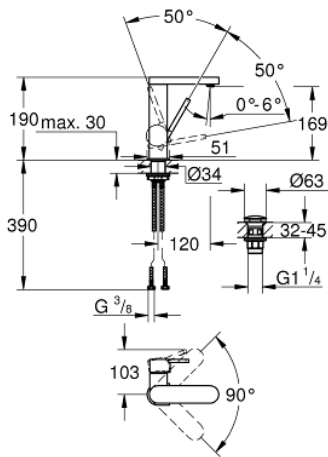

23 872 003 谱乐诗 单把手面盆龙头, M号

产品描述

- Colour: 镀铬
- 单孔安装
- 金属把手
- 高仪丝顺技能 28 毫米陶瓷阀芯
- 带温度限制器
- 高仪持久镀铬饰面
- 高仪乐可节技术减少耗水量
- maximum flow rate (at 3 bar): 5 l/min
- 快速清洁出水嘴
- 高仪AquaGuide可调起泡器
- 快速安装系统
- swivel spout with easy docking
- 旋转角度 90°
- 光滑本体, 带有按开式弹跳落水配套1 1/4"
- 软管

23 872 003 谱乐诗 单把手面盆龙头, M号

备件, 八月 2018 – now

1: 阀芯 (Spare part-nr. 46963000)

2: 起泡器 (Spare part-nr. 48449000)

3: Shank fastening assembly (Spare part-nr. 48384000)

4: 落水

(Spare part-nr. 65807000)