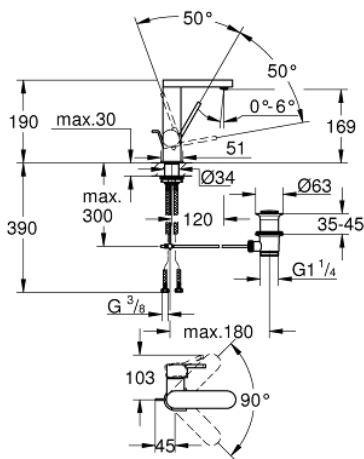

## 23 871 003 谱乐诗 单把手面盆龙头, M号

### 产品描述

- Colour: 镀铬
- 单孔安装
- 金属把手
- 高仪丝顺技能 28 毫米陶瓷阀芯
- 带温度限制器
- 高仪持久镀铬饰面
- 高仪乐可节技术减少耗水量
- maximum flow rate (at 3 bar): 5 l/min
- 快速清洁出水嘴
- 高仪AquaGuide可调起泡器
- 快速安装系统
- swivel spout with easy docking
- 旋转角度 90°
- 1 1/4" 提拉杆落水
- 软管