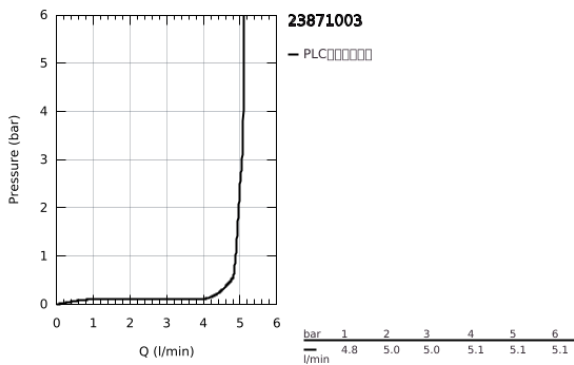

## 23 871 003 谱乐诗 单把手面盆龙头, M号

### 产品描述

- Colour: 镀铬
- 单孔安装
- 金属把手
- 高仪丝顺技能 28 毫米陶瓷阀芯
- 带温度限制器
- 高仪持久镀铬饰面
- 高仪乐可节技术减少耗水量
- maximum flow rate (at 3 bar): 5 l/min
- 快速清洁出水嘴
- 高仪AquaGuide可调起泡器
- 快速安装系统
- swivel spout with easy docking
- 旋转角度 90°
- 1 1/4" 提拉杆落水
- 软管