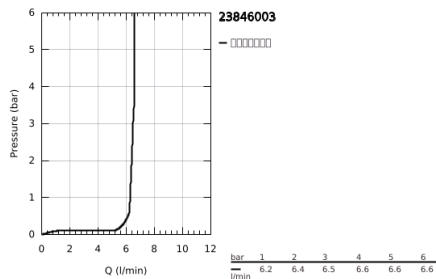

### 产品描述

- Colour: 镀铬
- 45 984 001
- 无安装底盒
- 35 毫米陶瓷阀芯
- 带温度限制器
- 高仪持久镀铬饰面
- 自动分水：浴缸/淋浴
- spout with laminar mousseur
- 投影 282毫米
- 花洒出水内综合防回流阀
- 带花洒托架
- hand shower Euphoria Cube 6.6 l/min
- 银色花洒软管 1250 毫米, 1/2" x 1/2" (28 362 000)
- 止逆阀
- 推荐最低水压 1.0 Bar