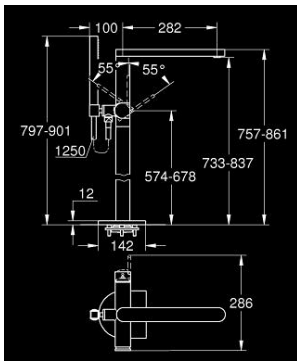

## 23 846 003 谱乐诗 单把手浴缸混合龙头

### 产品描述

- Colour: 镀铬
- 45 984 001
- 无安装底盒
- 35 毫米陶瓷阀芯
- 带温度限制器
- 高仪持久镀铬饰面
- 自动分水：浴缸/淋浴
- spout with laminar mousseur
- 投影 282毫米
- 花洒出水内综合防回流阀
- 带花洒托架
- hand shower Euphoria Cube 6.6 l/min
- 银色花洒软管 1250 毫米, 1/2" x 1/2" (28 362 000)
- 止逆阀
- 推荐最低水压 1.0 Bar

## 23 846 003 谱乐诗 单把手浴缸混合龙头

备件, 四月 2018 – now

1: 把手 (Spare part-nr. 48450000)

2: 阀芯 (Spare part-nr. 46374000)

3: 分水器 (Spare part-nr. 48451000)

4: 起泡器 (Spare part-nr. 48009000)

5: 防回流阀 (Spare part-nr. 08565000)