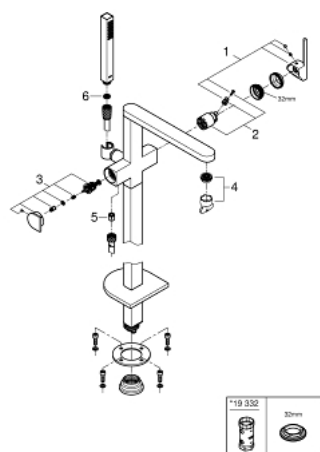

## 23 846 003 谱乐诗 单把手浴缸混合龙头

### 产品描述

- Colour: 镀铬
- 45 984 001
- 无安装底盒
- 35 毫米陶瓷阀芯
- 带温度限制器
- 高仪持久镀铬饰面
- 自动分水：浴缸/淋浴
- spout with laminar mousseur
- 投影 282毫米
- 花洒出水内综合防回流阀
- 带花洒托架
- hand shower Euphoria Cube 6.6 l/min
- 银色花洒软管 1250 毫米, 1/2" x 1/2" (28 362 000)
- 止逆阀
- 推荐最低水压 1.0 Bar

## 23 846 003 谱乐诗 单把手浴缸混合龙头

备件, 四月 2018 – now

1: 把手 (Spare part-nr. 48450000)

2: 阀芯 (Spare part-nr. 46374000)

3: 分水器 (Spare part-nr. 48451000)

4: 起泡器 (Spare part-nr. 48009000)

5: 防回流阀 (Spare part-nr. 08565000)

6: 滤网 (Spare part-nr. 0700200M)

7: 套筒扳手 (Spare part-nr. 19332000)\*

\* Optional accessories