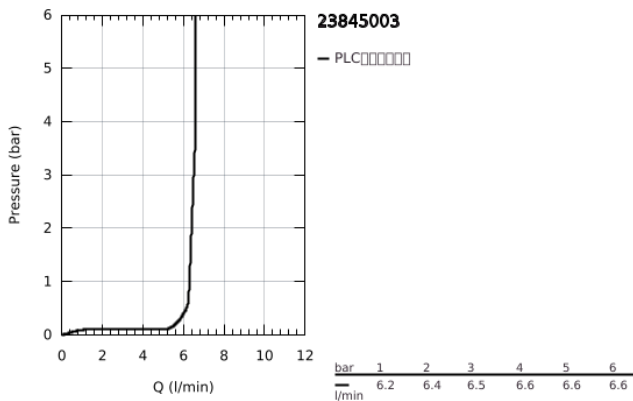

23 845 003 谱乐诗 隐藏式阀芯

产品描述

- Colour: 镀铬
- 三孔安装
- 35 毫米陶瓷阀芯
- 带温度限制器
- 高仪持久镀铬饰面
- 包含:
- 单把手混合龙头工作元件
- 浴缸/淋浴分水
- 无出水口
- 奥菲莉亚方手持花洒7.6升/分钟
- metal shower hose 2000 mm (always chrome for any colour of the set)
- 软管
- 软管接头
- 止逆阀
- 可以被用于缸边龙头阀芯
- 结合28 990 / 28 991使用
- 推荐最低水压 1.0 Bar