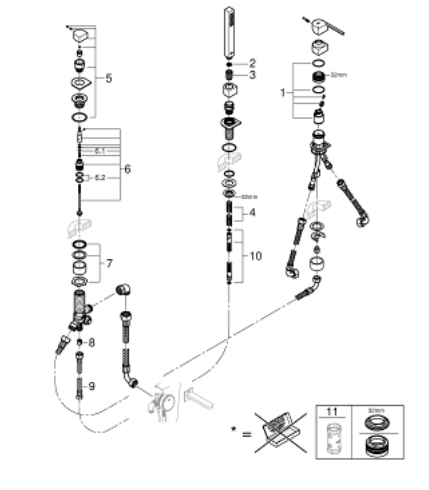

23 845 003 谱乐诗 隐藏式阀芯

产品描述

- Colour: 镀铬
- 三孔安装
- 35 毫米陶瓷阀芯
- 带温度限制器
- 高仪持久镀铬饰面
- 包含:
- 单把手混合龙头工作元件
- 浴缸/淋浴分水
- 无出水口
- 奥菲莉亚方手持花洒7.6升/分钟
- metal shower hose 2000 mm (always chrome for any colour of the set)
- 软管
- 软管接头
- 止逆阀
- 可以被用于缸边龙头阀芯
- 结合28 990 / 28 991使用
- 推荐最低水压 1.0 Bar

23 845 003 谱乐诗 隐藏式阀芯

备件, 四月 2018 – now

- 1: 阀芯 (Spare part-nr. 46374000)
 - 2: 滤网 (Spare part-nr. 0700200M)
 - 3: 锥形螺母 (Spare part-nr. 08864000)
 - 4: 弹簧 (Spare part-nr. 00869000)
 - 5: 套筒 (Spare part-nr. 48494000)
 - 6: 分水器 (Spare part-nr. 45443000)
 - 6.1: Sealing washer $\varnothing 6 \times \varnothing 2$ (Spare part-nr. 0128300M)
 - 6.2: Sealing washer (Spare part-nr. 0120500M)
 - 7: Shank (Spare part-nr. 45456000)
 - 8: 防回流阀 (Spare part-nr. 08565000)
 - 9: 软管 (Spare part-nr. 07300000)
 - 10: 金属软管 (Spare part-nr. 28146000)
 - 11: 套筒扳手 (Spare part-nr. 19332000)*
- * Optional accessories