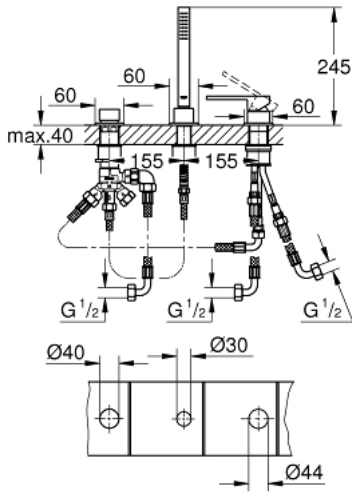

23 845 003 谱乐诗 隐藏式阀芯

产品描述

- Colour: 镀铬
- 三孔安装
- 35 毫米陶瓷阀芯
- 带温度限制器
- 高仪持久镀铬饰面
- 包含:
- 单把手混合龙头工作元件
- 浴缸/淋浴分水
- 无出水口
- 奥菲莉亚方手持花洒7.6升/分钟
- metal shower hose 2000 mm (always chrome for any colour of the set)
- 软管
- 软管接头
- 止逆阀
- 可以被用于缸边龙头阀芯
- 结合28 990 / 28 991使用
- 推荐最低水压 1.0 Bar

23 845 003 谱乐诗 隐藏式阀芯

备件, 四月 2018 – now

- 1: 阀芯 (Spare part-nr. 46374000)
 - 2: 滤网 (Spare part-nr. 0700200M)
 - 3: 锥形螺母 (Spare part-nr. 08864000)
 - 4: 弹簧 (Spare part-nr. 00869000)
 - 5: 套筒 (Spare part-nr. 48494000)
 - 6: 分水器 (Spare part-nr. 45443000)
 - 6.1: Sealing washer $\varnothing 6 \times \varnothing 2$ (Spare part-nr. 0128300M)
 - 6.2: Sealing washer (Spare part-nr. 0120500M)
 - 7: Shank (Spare part-nr. 45456000)
 - 8: 防回流阀 (Spare part-nr. 08565000)
 - 9: 软管 (Spare part-nr. 07300000)
 - 10: 金属软管 (Spare part-nr. 28146000)
 - 11: 套筒扳手 (Spare part-nr. 19332000)*
- * Optional accessories