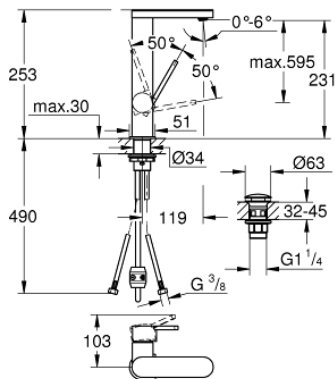

23 844 003 谱乐诗 单把手面盆龙头L号

产品描述

- Colour: 镀铬
- 单孔安装
- 金属把手
- 高仪丝顺技能 28 毫米陶瓷阀芯
- 带温度限制器
- 高仪持久镀铬饰面
- 高仪乐可节技术减少耗水量
- maximum flow rate (at 3 bar): 5 l/min
- 快速清洁出水嘴
- 高仪AquaGuide可调起泡器
- 快速安装系统
- 拔出式出水口
- 高仪 Easy Docking Function 确保轻松收缩并顺畅固定在原位
- Ø160;光滑本体, 带有按开式弹跳落水配套1 1/4"
- 软管

23 844 003 谱乐诗 单把手面盆龙头L号

备件, 四月 2018 – now

1: 阀芯 (Spare part-nr. 46963000)

2: Pull out shower (Spare part-nr. 48454000)

2.1: flow control (Spare part-nr. 1137059990)

3: 落水 (Spare part-nr. 46739000)

4: Shank fastening assembly (Spare part-nr. 48384000)

5: 落水

(Spare part-nr. 65807000)

6: 花洒软管 (Spare part-nr. 48293000)