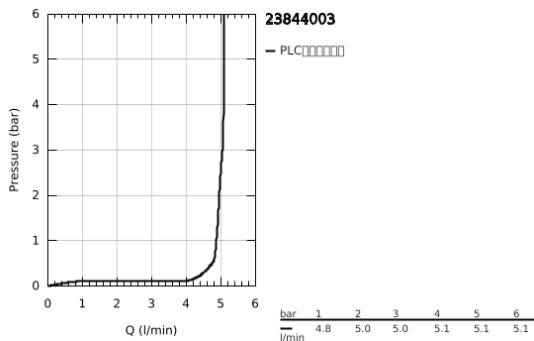

23 844 003 谱乐诗 单把手面盆龙头L号

产品描述

- Colour: 镀铬
- 单孔安装
- 金属把手
- 高仪丝顺技能 28 毫米陶瓷阀芯
- 带温度限制器
- 高仪持久镀铬饰面
- 高仪乐可节技术减少耗水量
- maximum flow rate (at 3 bar): 5 l/min
- 快速清洁出水嘴
- 高仪AquaGuide可调起泡器
- 快速安装系统
- 拔出式出水口
- 高仪 Easy Docking Function 确保轻松收缩并顺畅固定在原位
- Ø160;光滑本体, 带有按开式弹跳落水配套1 1/4"
- 软管