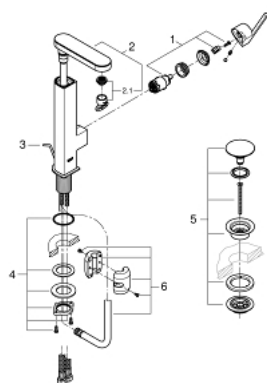

23 844 003 谱乐诗 单把手面盆龙头L号

产品描述

- Colour: 镀铬
- 单孔安装
- 金属把手
- 高仪丝顺技能 28 毫米陶瓷阀芯
- 带温度限制器
- 高仪持久镀铬饰面
- 高仪乐可节技术减少耗水量
- maximum flow rate (at 3 bar): 5 l/min
- 快速清洁出水嘴
- 高仪AquaGuide可调起泡器
- 快速安装系统
- 拔出式出水口
- 高仪 Easy Docking Function 确保轻松收缩并顺畅固定在原位
- Ø160;光滑本体, 带有按开式弹跳落水配套1 1/4"
- 软管

23 844 003 谱乐诗 单把手面盆龙头L号

备件, 四月 2018 – now

1: 阀芯 (Spare part-nr. 46963000)

2: Pull out shower (Spare part-nr. 48454000)

2.1: flow control (Spare part-nr. 1137059990)

3: 落水 (Spare part-nr. 46739000)

4: Shank fastening assembly (Spare part-nr. 48384000)

5: 落水

(Spare part-nr. 65807000)

6: 花洒软管 (Spare part-nr. 48293000)