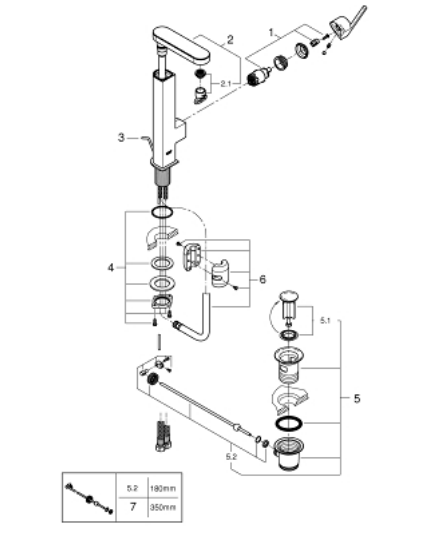

23 843 003 谱乐诗 单把手面盆龙头L号

产品描述

- Colour: 镀铬
- 单孔安装
- 金属把手
- 高仪丝顺技能 28 毫米陶瓷阀芯
- 带温度限制器
- 高仪持久镀铬饰面
- 高仪乐可节技术减少耗水量
- maximum flow rate (at 3 bar): 5 l/min
- 快速清洁出水嘴
- 高仪AquaGuide可调起泡器
- 快速安装系统
- 拔出式出水口
- 高仪 Easy Docking Function 确保轻松收缩并顺畅固定在原位
- 1 1/4" 提拉杆落水
- 软管

23 843 003 谱乐诗 单把手面盆龙头L号

备件, 四月 2018 – now

1: 阀芯 (Spare part-nr. 46963000)

2: Pull out shower (Spare part-nr. 48454000)

2.1: flow control (Spare part-nr. 1137059990)

3: 落水 (Spare part-nr. 46739000)

4: Shank fastening assembly (Spare part-nr. 48384000)

5: 落水配套 (Spare part-nr. 28910000)

5.1: 落水塞 (Spare part-nr. 07182000)

5.2: 球头杆 (Spare part-nr. 07052000)

6: 花洒软管 (Spare part-nr. 48293000)

7: 球头杆 (Spare part-nr. 07341000)*

* Optional accessories