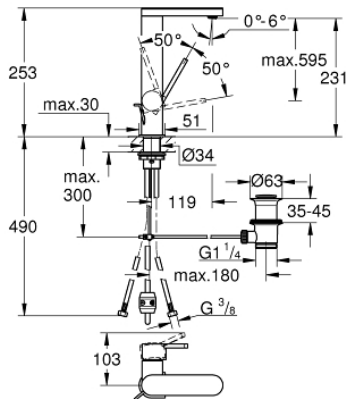

23 843 003 谱乐诗 单把手面盆龙头L号

产品描述

- Colour: 镀铬
- 单孔安装
- 金属把手
- 高仪丝顺技能 28 毫米陶瓷阀芯
- 带温度限制器
- 高仪持久镀铬饰面
- 高仪乐可节技术减少耗水量
- maximum flow rate (at 3 bar): 5 l/min
- 快速清洁出水嘴
- 高仪AquaGuide可调起泡器
- 快速安装系统
- 拔出式出水口
- 高仪 Easy Docking Function 确保轻松收缩并顺畅固定在原位
- 1 1/4" 提拉杆落水
- 软管

23 843 003 谱乐诗 单把手面盆龙头L号

备件, 四月 2018 – now

1: 阀芯 (Spare part-nr. 46963000)

2: Pull out shower (Spare part-nr. 48454000)

2.1: flow control (Spare part-nr. 1137059990)

3: 落水 (Spare part-nr. 46739000)

4: Shank fastening assembly (Spare part-nr. 48384000)

5: 落水配套 (Spare part-nr. 28910000)

5.1: 落水塞 (Spare part-nr. 07182000)

5.2: 球头杆 (Spare part-nr. 07052000)

6: 花洒软管 (Spare part-nr. 48293000)

7: 球头杆 (Spare part-nr. 07341000)*

* Optional accessories