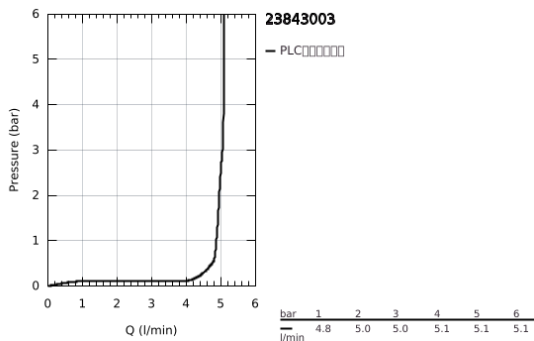

23 843 003 谱乐诗 单把手面盆龙头L号

产品描述

- Colour: 镀铬
- 单孔安装
- 金属把手
- 高仪丝顺技能 28 毫米陶瓷阀芯
- 带温度限制器
- 高仪持久镀铬饰面
- 高仪乐可节技术减少耗水量
- maximum flow rate (at 3 bar): 5 l/min
- 快速清洁出水嘴
- 高仪AquaGuide可调起泡器
- 快速安装系统
- 拔出式出水口
- 高仪 Easy Docking Function 确保轻松收缩并顺畅固定在原位
- 1 1/4" 提拉杆落水
- 软管