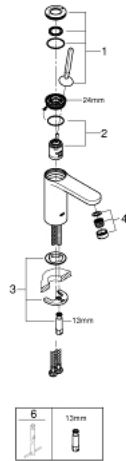

## 23 800 000 吉特 单把手面盆龙头, M号

### 产品描述

- Colour: 镀铬
- 单孔安装
- 金属把手
- 高仪轻羽触控 Joystick 阀芯
- 高仪持久镀铬饰面
- 高仪乐可节技术减少耗水量
- 高仪乐可节 快速清洁起泡器 5.7 升/分钟
- 光滑本体
- 落水配套带按开插头
- 软管
- 高仪快速安装系统
- GROHE QuickTool included

## 23 800 000 吉特 单把手面盆龙头, M号

备件, 九月 2016 – now

1: 把手 (Spare part-nr. 46906000)

2: 阀芯 (Spare part-nr. 46907000)

3: Shank mounting kit (Spare part-nr. 46671000)

4: 起泡器 (Spare part-nr. 48159000)

5: 扳手 (Spare part-nr. 19017000)\*