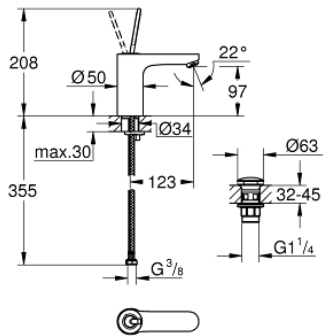

## 23 800 000 吉特 单把手面盆龙头, M号

### 产品描述

- Colour: 镀铬
- 单孔安装
- 金属把手
- 高仪轻羽触控 Joystick 阀芯
- 高仪持久镀铬饰面
- 高仪乐可节技术减少耗水量
- 高仪乐可节 快速清洁起泡器 5.7 升/分钟
- 光滑本体
- 落水配套带按开插头
- 软管
- 高仪快速安装系统
- GROHE QuickTool included

## 23 800 000 吉特 单把手面盆龙头, M号

备件, 九月 2016 – now

1: 把手 (Spare part-nr. 46906000)

2: 阀芯 (Spare part-nr. 46907000)

3: Shank mounting kit (Spare part-nr. 46671000)

4: 起泡器 (Spare part-nr. 48159000)

5: 扳手 (Spare part-nr. 19017000)\*