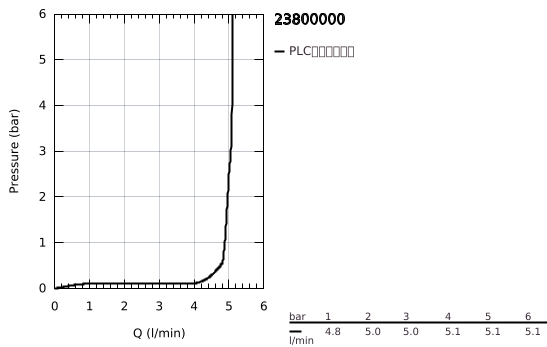

## 23 800 000 吉特 单把手面盆龙头, M号

### 产品描述

- Colour: 镀铬
- 单孔安装
- 金属把手
- 高仪轻羽触控 Joystick 阀芯
- 高仪持久镀铬饰面
- 高仪乐可节技术减少耗水量
- 高仪乐可节 快速清洁起泡器 5.7 升/分钟
- 光滑本体
- 落水配套带按开插头
- 软管
- 高仪快速安装系统
- GROHE QuickTool included