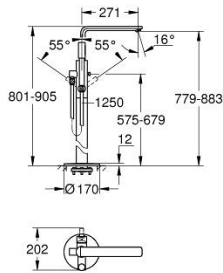

23 792 DC1 莱尼 单把手浴缸混合龙头

产品描述

- Colour: 超钢
- 45 984
- 无安装底盒
- 35 毫米陶瓷阀芯
- 带温度限制器
- 高仪持久表面
- 自动分水：浴缸/淋浴
- 旋转出水带起泡器和停止限制器
- $\varnothing 160$;出水长度271毫米
- 花洒出水内综合防回流阀
- 带花洒托架
- metal stick hand shower
- shower hose 1250 mm
- 止逆阀
- 推荐最低水压 1.0 Bar

23 792 DC1 莱尼 单把手浴缸混合龙头

备件, 九月 2016 – now

- 1: 把手 (Spare part-nr. 46983DC0)
- 2: 阀芯 (Spare part-nr. 46374000)
- 3: 起泡器 (Spare part-nr. 13941DC0)
- 4: 滤网 (Spare part-nr. 0700200M)
- 5: 阀芯 (Spare part-nr. 64989DC0)
- 6: 分水器 (Spare part-nr. 65655DC0)
- 7: 防回流阀 (Spare part-nr. 08565000)