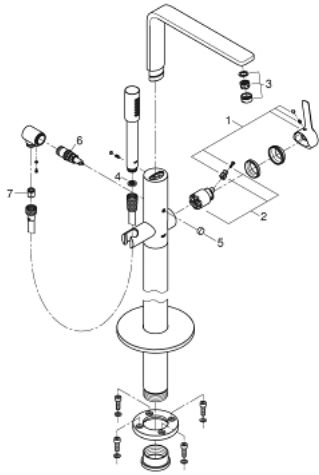

23 792 DC1 莱尼 单把手浴缸混合龙头

产品描述

- Colour: 超钢
- 45 984
- 无安装底盒
- 35 毫米陶瓷阀芯
- 带温度限制器
- 高仪持久表面
- 自动分水：浴缸/淋浴
- 旋转出水带起泡器和停止限制器
- $\varnothing 160$;出水长度271毫米
- 花洒出水内综合防回流阀
- 带花洒托架
- metal stick hand shower
- shower hose 1250 mm
- 止逆阀
- 推荐最低水压 1.0 Bar

23 792 DC1 莱尼 单把手浴缸混合龙头

备件, 九月 2016 – now

- 1: 把手 (Spare part-nr. 46983DC0)
- 2: 阀芯 (Spare part-nr. 46374000)
- 3: 起泡器 (Spare part-nr. 13941DC0)
- 4: 滤网 (Spare part-nr. 0700200M)
- 5: 阀芯 (Spare part-nr. 64989DC0)
- 6: 分水器 (Spare part-nr. 65655DC0)
- 7: 防回流阀 (Spare part-nr. 08565000)