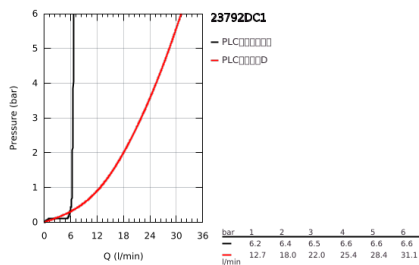

23 792 DC1 莱尼 单把手浴缸混合龙头

产品描述

- Colour: 超钢
- 45 984
- 无安装底盒
- 35 毫米陶瓷阀芯
- 带温度限制器
- 高仪持久表面
- 自动分水：浴缸/淋浴
- 旋转出水带起泡器和停止限制器
- $\varnothing 160$;出水长度271毫米
- 花洒出水内综合防回流阀
- 带花洒托架
- metal stick hand shower
- shower hose 1250 mm
- 止逆阀
- 推荐最低水压 1.0 Bar