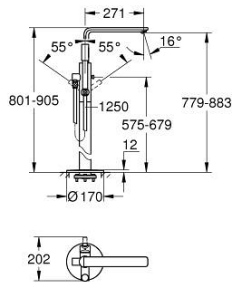

## 23 792 001 莱尼 单把手浴缸混合龙头

### 产品描述

- Colour: 镀铬
- 45 984
- 无安装底盒
- 35 毫米陶瓷阀芯
- 带温度限制器
- 高仪持久镀铬饰面
- 自动分水：浴缸/淋浴
- 出水口带起泡器
- 出水长度271毫米
- 花洒出水内综合防回流阀
- 带花洒托架
- metal stick hand shower
- shower hose 1250 mm
- 止逆阀
- 推荐最低水压 1.0 Bar

## 23 792 001 莱尼 单把手浴缸混合龙头

备件, 七月 2016 – now

- 1: 把手 (Spare part-nr. 46983000)
- 2: 阀芯 (Spare part-nr. 46374000)
- 3: 起泡器 (Spare part-nr. 13941000)
- 4: 滤网 (Spare part-nr. 0700200M)
- 5: 防回流阀 (Spare part-nr. 64989000)
- 6: 分水器 (Spare part-nr. 65655000)
- 7: 防回流阀 (Spare part-nr. 08565000)