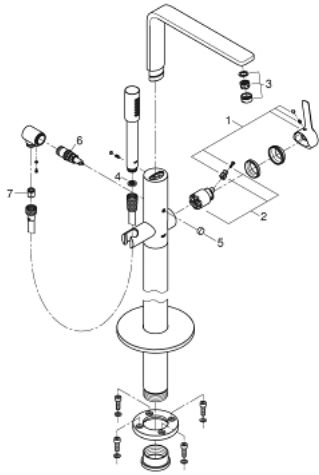

## 23 792 001 莱尼 单把手浴缸混合龙头

### 产品描述

- Colour: 镀铬
- 45 984
- 无安装底盒
- 35 毫米陶瓷阀芯
- 带温度限制器
- 高仪持久镀铬饰面
- 自动分水：浴缸/淋浴
- 出水口带起泡器
- 出水长度271毫米
- 花洒出水内综合防回流阀
- 带花洒托架
- metal stick hand shower
- shower hose 1250 mm
- 止逆阀
- 推荐最低水压 1.0 Bar

## 23 792 001 莱尼 单把手浴缸混合龙头

备件, 七月 2016 – now

- 1: 把手 (Spare part-nr. 46983000)
- 2: 阀芯 (Spare part-nr. 46374000)
- 3: 起泡器 (Spare part-nr. 13941000)
- 4: 滤网 (Spare part-nr. 0700200M)
- 5: 防回流阀 (Spare part-nr. 64989000)
- 6: 分水器 (Spare part-nr. 65655000)
- 7: 防回流阀 (Spare part-nr. 08565000)