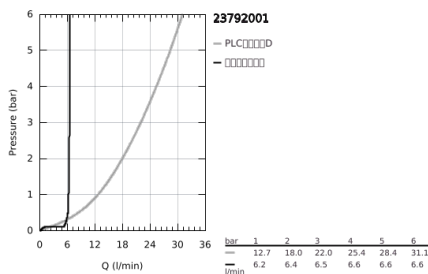

## 23 792 001 莱尼 单把手浴缸混合龙头

### 产品描述

- Colour: 镀铬
- 45 984
- 无安装底盒
- 35 毫米陶瓷阀芯
- 带温度限制器
- 高仪持久镀铬饰面
- 自动分水：浴缸/淋浴
- 出水口带起泡器
- 出水长度271毫米
- 花洒出水内综合防回流阀
- 带花洒托架
- metal stick hand shower
- shower hose 1250 mm
- 止逆阀
- 推荐最低水压 1.0 Bar