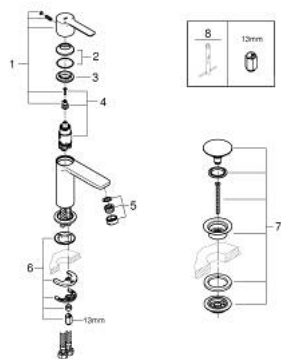

23 791 DC1 莱尼 面盆混合龙头

产品描述

- Colour: 超钢
- 单孔安装
- 金属把手
- 高仪丝顺技能 28 毫米陶瓷阀芯
- 带温度限制器
- 高仪持久表面
- 高仪乐可节技术减少耗水量
- maximum flow rate (at 3 bar): 5 l/min
- 快速清洁出水嘴
- 高仪快速安装Plus系统
- 160;光滑本体, 带有按开式弹跳落水配套1 1/4"
- 软管

23 791 DC1 莱尼 面盆混合龙头

备件, 九月 2016 – now

- 1: 把手 (Spare part-nr. 46980DC0)
- 2: 面板 (Spare part-nr. 46581DC0)
- 3: 碗盆龙头 (Spare part-nr. 07419000)
- 4: 阀芯 (Spare part-nr. 46580000)
- 5: 起泡器 (Spare part-nr. 48159DC0)
- 6: Shank mounting kit (Spare part-nr. 46645000)
- 7: Waste set with push-open plug (Spare part-nr. 65807DC0)
- 8: 扳手 (Spare part-nr. 19017000)*