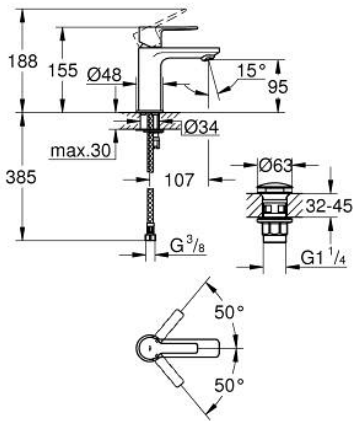

23 791 DC1 莱尼 面盆混合龙头

产品描述

- Colour: 超钢
- 单孔安装
- 金属把手
- 高仪丝顺技能 28 毫米陶瓷阀芯
- 带温度限制器
- 高仪持久表面
- 高仪乐可节技术减少耗水量
- maximum flow rate (at 3 bar): 5 l/min
- 快速清洁出水嘴
- 高仪快速安装Plus系统
- 160;光滑本体, 带有按开式弹跳落水配套1 1/4"
- 软管

23 791 DC1 莱尼 面盆混合龙头

备件, 九月 2016 – now

- 1: 把手 (Spare part-nr. 46980DC0)
- 2: 面板 (Spare part-nr. 46581DC0)
- 3: 碗盆龙头 (Spare part-nr. 07419000)
- 4: 阀芯 (Spare part-nr. 46580000)
- 5: 起泡器 (Spare part-nr. 48159DC0)
- 6: Shank mounting kit (Spare part-nr. 46645000)
- 7: Waste set with push-open plug (Spare part-nr. 65807DC0)
- 8: 扳手 (Spare part-nr. 19017000)*