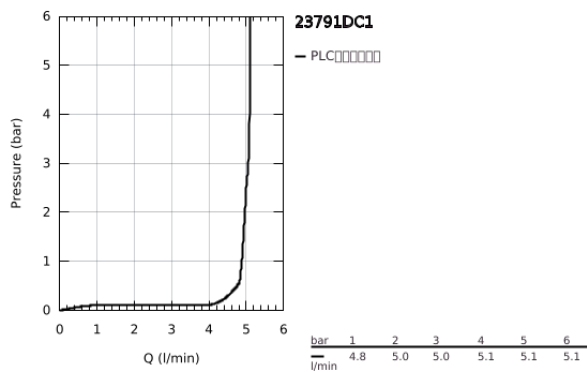

23 791 DC1 莱尼 面盆混合龙头

产品描述

- Colour: 超钢
- 单孔安装
- 金属把手
- 高仪丝顺技能 28 毫米陶瓷阀芯
- 带温度限制器
- 高仪持久表面
- 高仪乐可节技术减少耗水量
- maximum flow rate (at 3 bar): 5 l/min
- 快速清洁出水嘴
- 高仪快速安装Plus系统
- 160;光滑本体, 带有按开式弹跳落水配套1 1/4"
- 软管