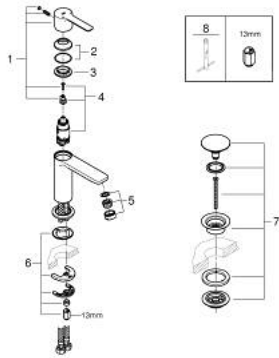

23 791 001 莱尼 面盆混合龙头

产品描述

- Colour: 镀铬
- 单孔安装
- 金属把手
- 高仪丝顺技能 28 毫米陶瓷阀芯
- 带温度限制器
- 高仪持久镀铬饰面
- 高仪乐可节技术减少耗水量
- maximum flow rate (at 3 bar): 5 l/min
- 快速清洁出水嘴
- 高仪快速安装Plus系统
- •#160;光滑本体, 带有按开式弹跳落水配套1 1/4"
- 软管

23 791 001 莱尼 面盆混合龙头

备件, 七月 2016 – now

1: 把手 (Spare part-nr. 46980000)

2: 面板 (Spare part-nr. 46581000)

3: 碗盆龙头 (Spare part-nr. 07419000)

4: 阀芯 (Spare part-nr. 46580000)

5: 起泡器 (Spare part-nr. 48159000)

6: Shank mounting kit (Spare part-nr. 46645000)

7: Waste fitting (Spare part-nr. 65807000)

7.1: 螺纹接套

(Spare part-nr. 45986000)

8: 扳手 (Spare part-nr. 19017000)*

* Optional accessories