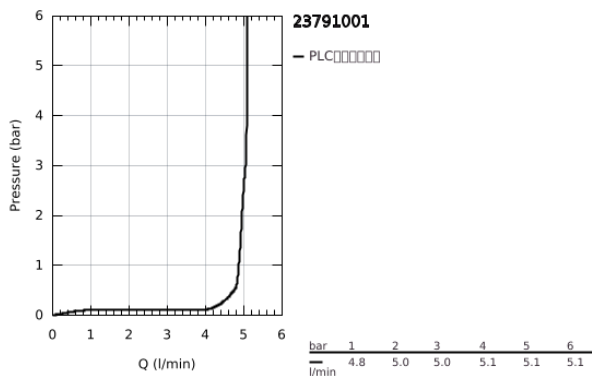

23 791 001 莱尼 面盆混合龙头

产品描述

- Colour: 镀铬
- 单孔安装
- 金属把手
- 高仪丝顺技能 28 毫米陶瓷阀芯
- 带温度限制器
- 高仪持久镀铬饰面
- 高仪乐可节技术减少耗水量
- maximum flow rate (at 3 bar): 5 l/min
- 快速清洁出水嘴
- 高仪快速安装Plus系统
- •#160;光滑本体, 带有按开式弹跳落水配套1 1/4"
- 软管