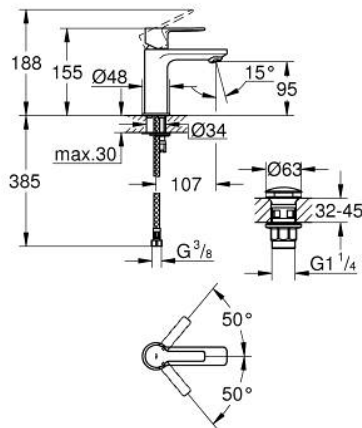

23 791 001 莱尼 面盆混合龙头

产品描述

- Colour: 镀铬
- 单孔安装
- 金属把手
- 高仪丝顺技能 28 毫米陶瓷阀芯
- 带温度限制器
- 高仪持久镀铬饰面
- 高仪乐可节技术减少耗水量
- maximum flow rate (at 3 bar): 5 l/min
- 快速清洁出水嘴
- 高仪快速安装Plus系统
- •#160;光滑本体, 带有按开式弹跳落水配套1 1/4"
- 软管

23 791 001 莱尼 面盆混合龙头

备件, 七月 2016 – now

1: 把手 (Spare part-nr. 46980000)

2: 面板 (Spare part-nr. 46581000)

3: 碗盆龙头 (Spare part-nr. 07419000)

4: 阀芯 (Spare part-nr. 46580000)

5: 起泡器 (Spare part-nr. 48159000)

6: Shank mounting kit (Spare part-nr. 46645000)

7: Waste fitting (Spare part-nr. 65807000)

7.1: 螺纹接套

(Spare part-nr. 45986000)

8: 扳手 (Spare part-nr. 19017000)*

* Optional accessories