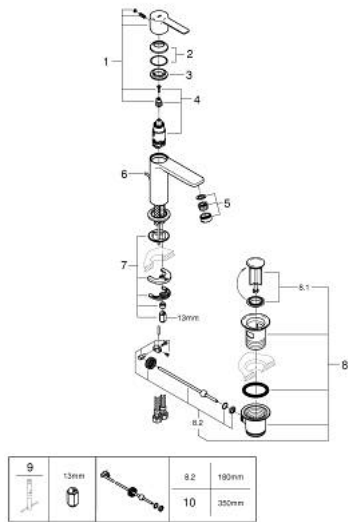

## 23 790 001 莱尼 面盆混合龙头

### 产品描述

- Colour: 镀铬
- 单孔安装
- 金属把手
- 高仪丝顺技能 28 毫米陶瓷阀芯
- EcoMode - cold water flow in mid-lever position saves energy
- 带温度限制器
- 高仪持久镀铬饰面
- 高仪乐可节技术减少耗水量
- maximum flow rate (at 3 bar): 5 l/min
- 快速清洁出水嘴
- 高仪快速安装Plus系统
- 1 1/4" 提拉杆落水
- 软管

## 23 790 001 莱尼 面盆混合龙头

备件, 七月 2016 – now

- 1: 把手 (Spare part-nr. 46981000)
- 2: 面板 (Spare part-nr. 46581000)
- 3: 碗盆龙头 (Spare part-nr. 07419000)
- 4: 阀芯 (Spare part-nr. 46580000)
- 5: 起泡器 (Spare part-nr. 48159000)
- 6: 落水 (Spare part-nr. 46739000)
- 7: Shank mounting kit (Spare part-nr. 46645000)
- 8: 落水配套 (Spare part-nr. 28910000)
- 8.1: 落水塞 (Spare part-nr. 07182000)
- 8.2: 球头杆 (Spare part-nr. 07052000)
- 9: 扳手 (Spare part-nr. 19017000)\*
- 10: 球头杆 (Spare part-nr. 07341000)\*