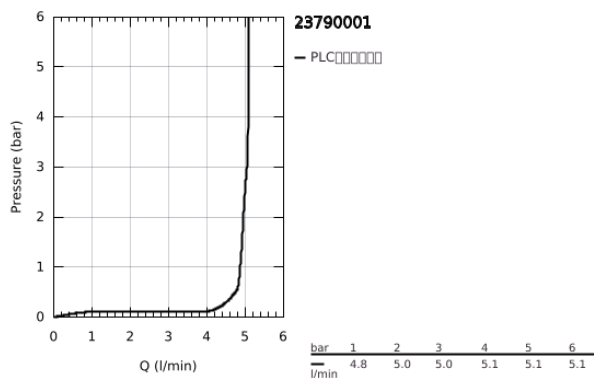

## 23 790 001 莱尼 面盆混合龙头

### 产品描述

- Colour: 镀铬
- 单孔安装
- 金属把手
- 高仪丝顺技能 28 毫米陶瓷阀芯
- EcoMode - cold water flow in mid-lever position saves energy
- 带温度限制器
- 高仪持久镀铬饰面
- 高仪乐可节技术减少耗水量
- maximum flow rate (at 3 bar): 5 l/min
- 快速清洁出水嘴
- 高仪快速安装Plus系统
- 1 1/4" 提拉杆落水
- 软管