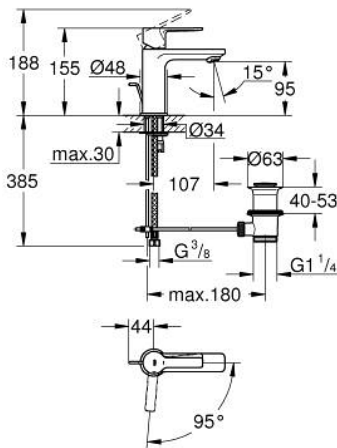

## 23 790 001 莱尼 面盆混合龙头

### 产品描述

- Colour: 镀铬
- 单孔安装
- 金属把手
- 高仪丝顺技能 28 毫米陶瓷阀芯
- EcoMode - cold water flow in mid-lever position saves energy
- 带温度限制器
- 高仪持久镀铬饰面
- 高仪乐可节技术减少耗水量
- maximum flow rate (at 3 bar): 5 l/min
- 快速清洁出水嘴
- 高仪快速安装Plus系统
- 1 1/4" 提拉杆落水
- 软管

## 23 790 001 莱尼 面盆混合龙头

备件, 七月 2016 – now

- 1: 把手 (Spare part-nr. 46981000)
- 2: 面板 (Spare part-nr. 46581000)
- 3: 碗盆龙头 (Spare part-nr. 07419000)
- 4: 阀芯 (Spare part-nr. 46580000)
- 5: 起泡器 (Spare part-nr. 48159000)
- 6: 落水 (Spare part-nr. 46739000)
- 7: Shank mounting kit (Spare part-nr. 46645000)
- 8: 落水配套 (Spare part-nr. 28910000)
- 8.1: 落水塞 (Spare part-nr. 07182000)
- 8.2: 球头杆 (Spare part-nr. 07052000)
- 9: 扳手 (Spare part-nr. 19017000)\*
- 10: 球头杆 (Spare part-nr. 07341000)\*